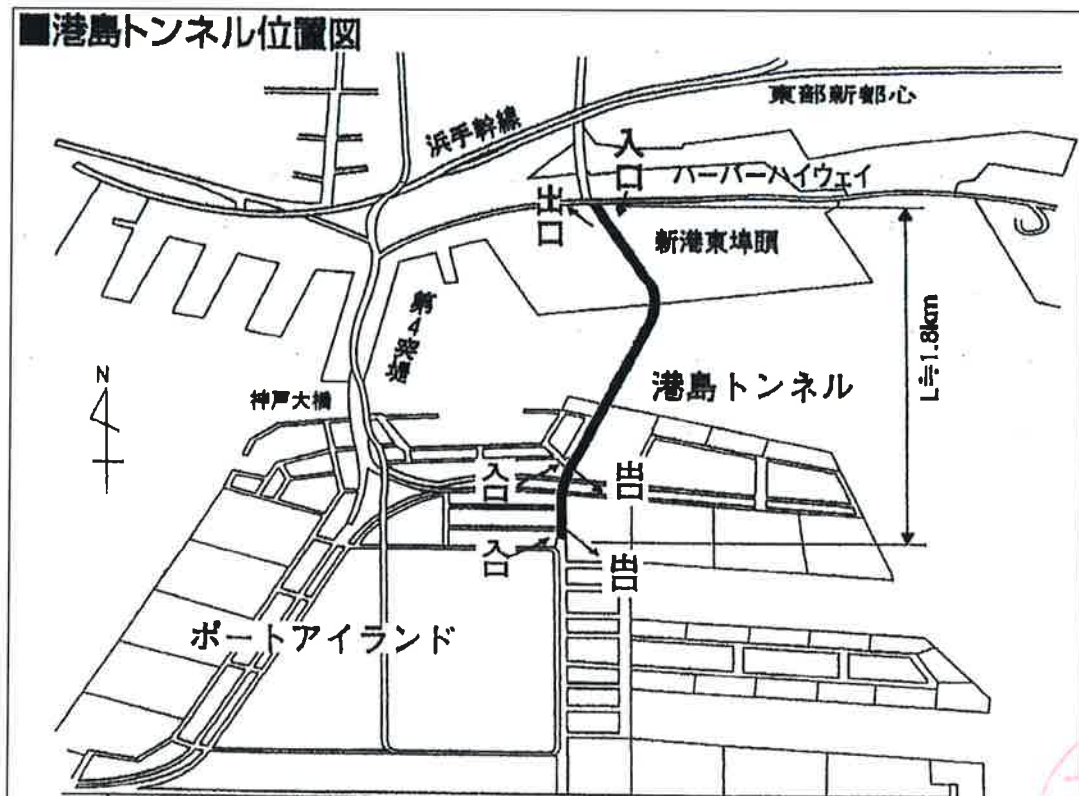

〈神戸市中央区小野浜町から同区港島 6 丁目まで〉（位置図参照）

◆通行止めの期間及び時間◆

(1) 北行通行止め

平成 30 年 2 月 16 日(金曜) 22 時 から 2 月 17 日(土曜) 5 時 まで

(2) 南行通行止め

平成 30 年 2 月 17 日(土曜) 22 時 から 2 月 18 日(日曜) 5 時 まで

◆問い合わせ先◆

神戸市みなと総局技術部施設マネジメント課