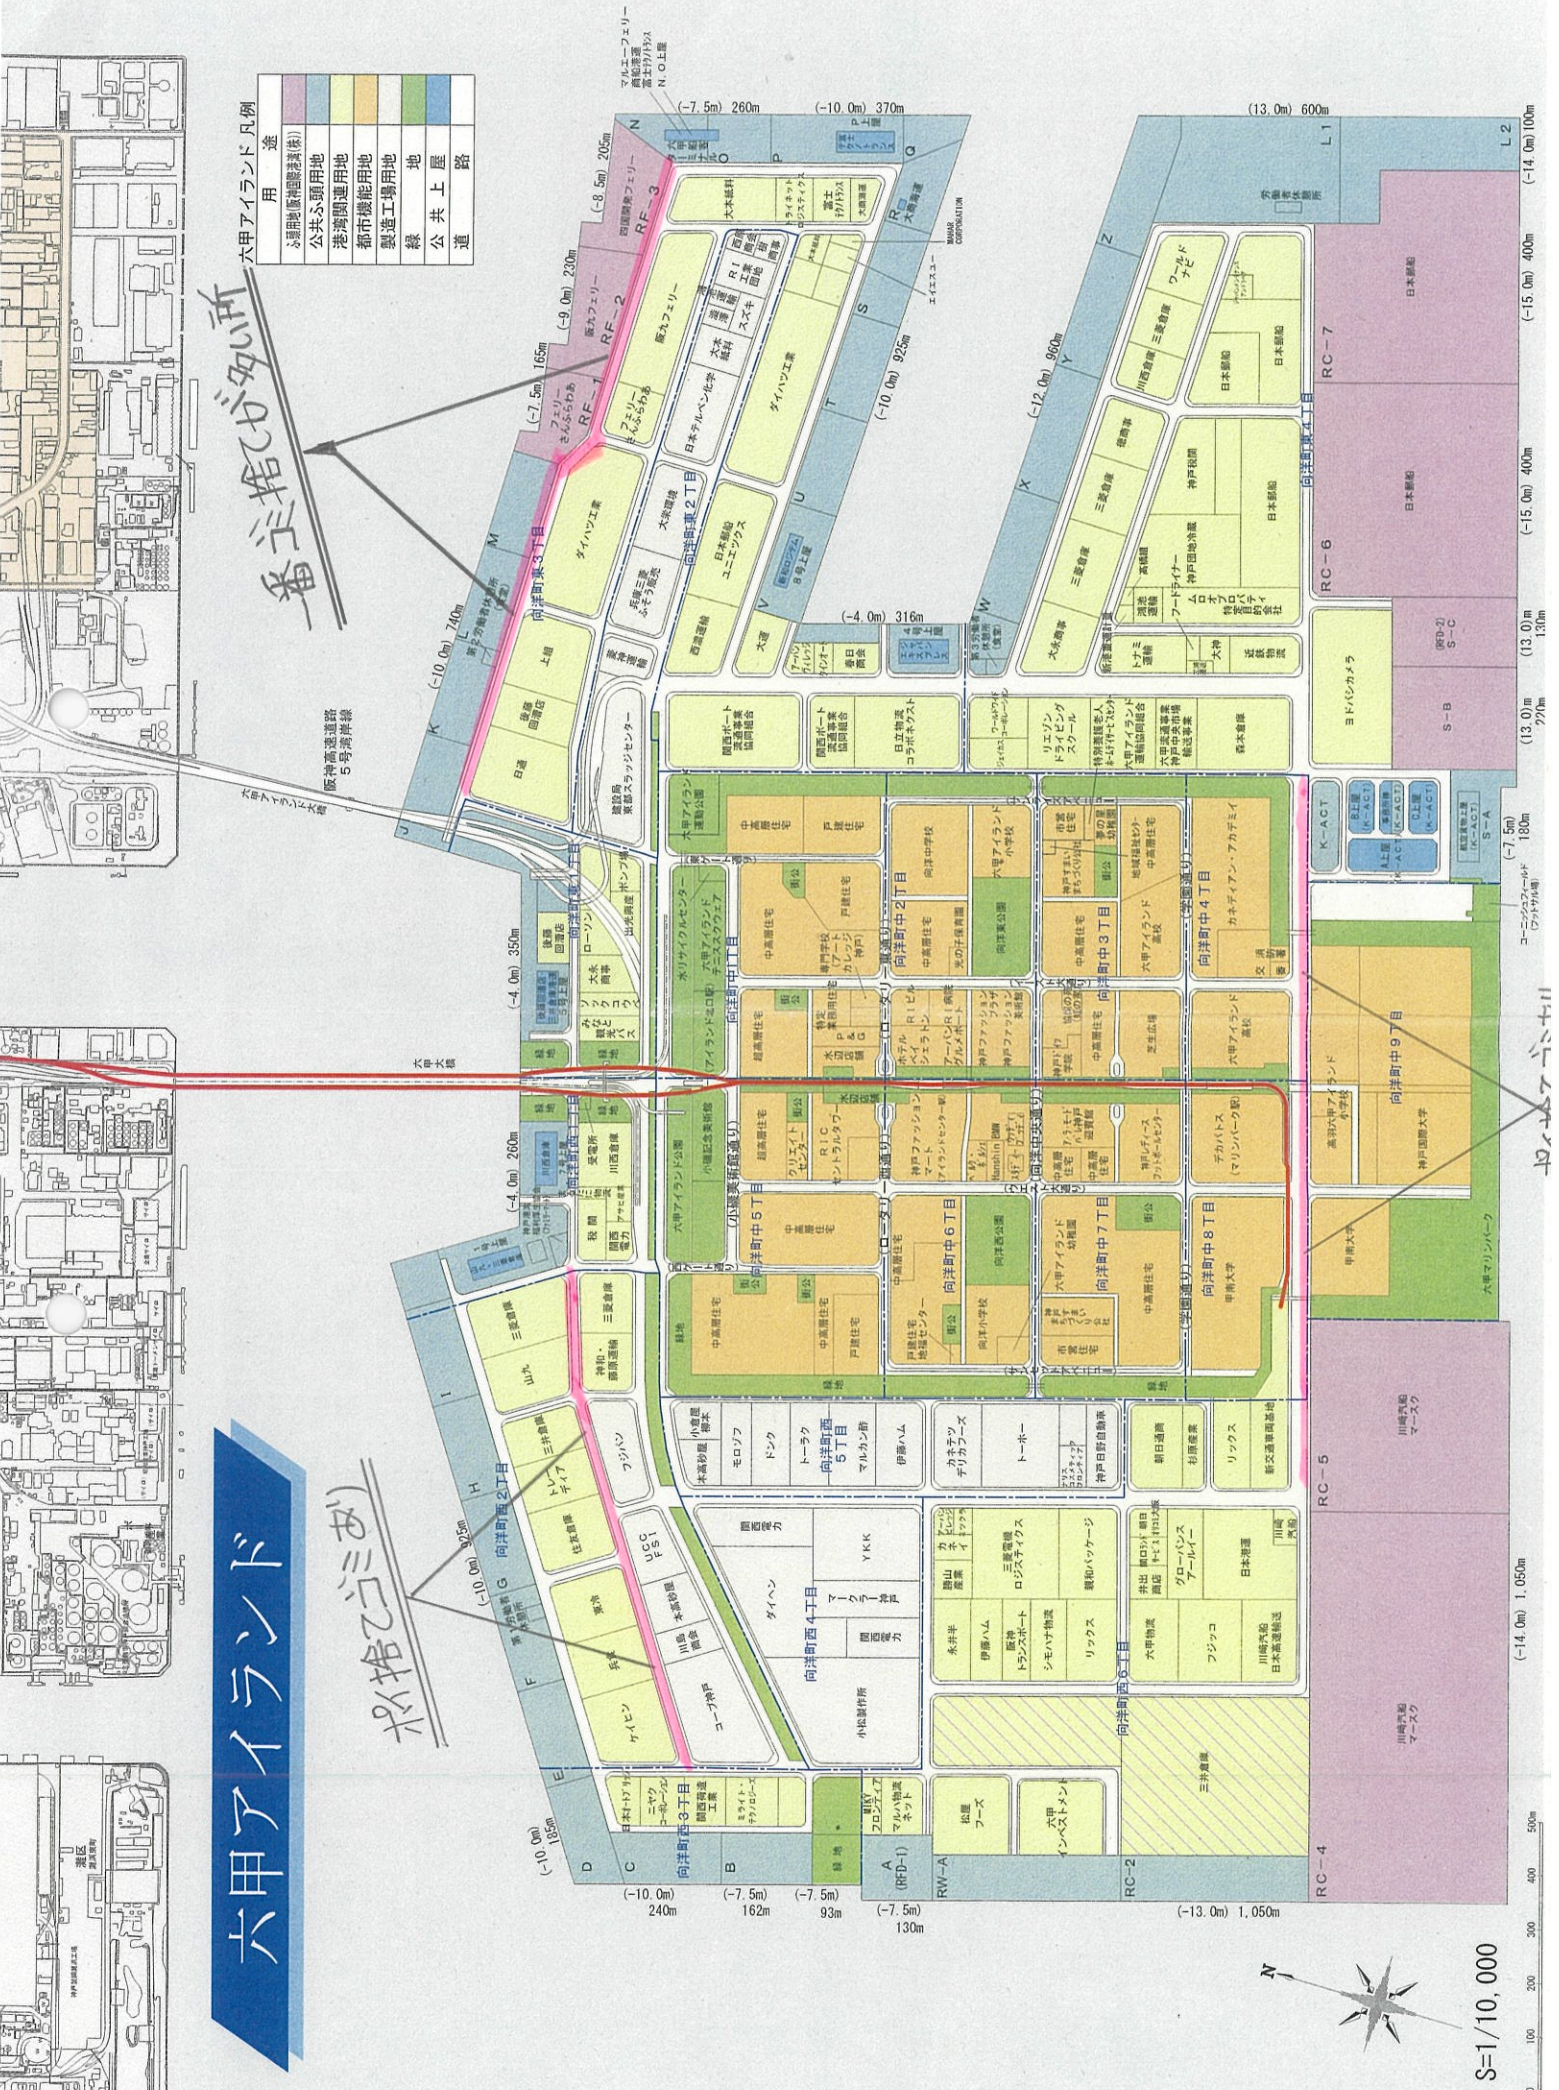

## 番主捨つてたい所

六甲アイランド 凡例

用途	色
緑地(公園・緑地)	緑
公共公園用地	黄緑
港湾関連用地	黄
都市機能用地	オレンジ
製造工場用地	赤
緑地	緑
公共上屋	紫
道	青

## 私捨つてお

S=1/10,000