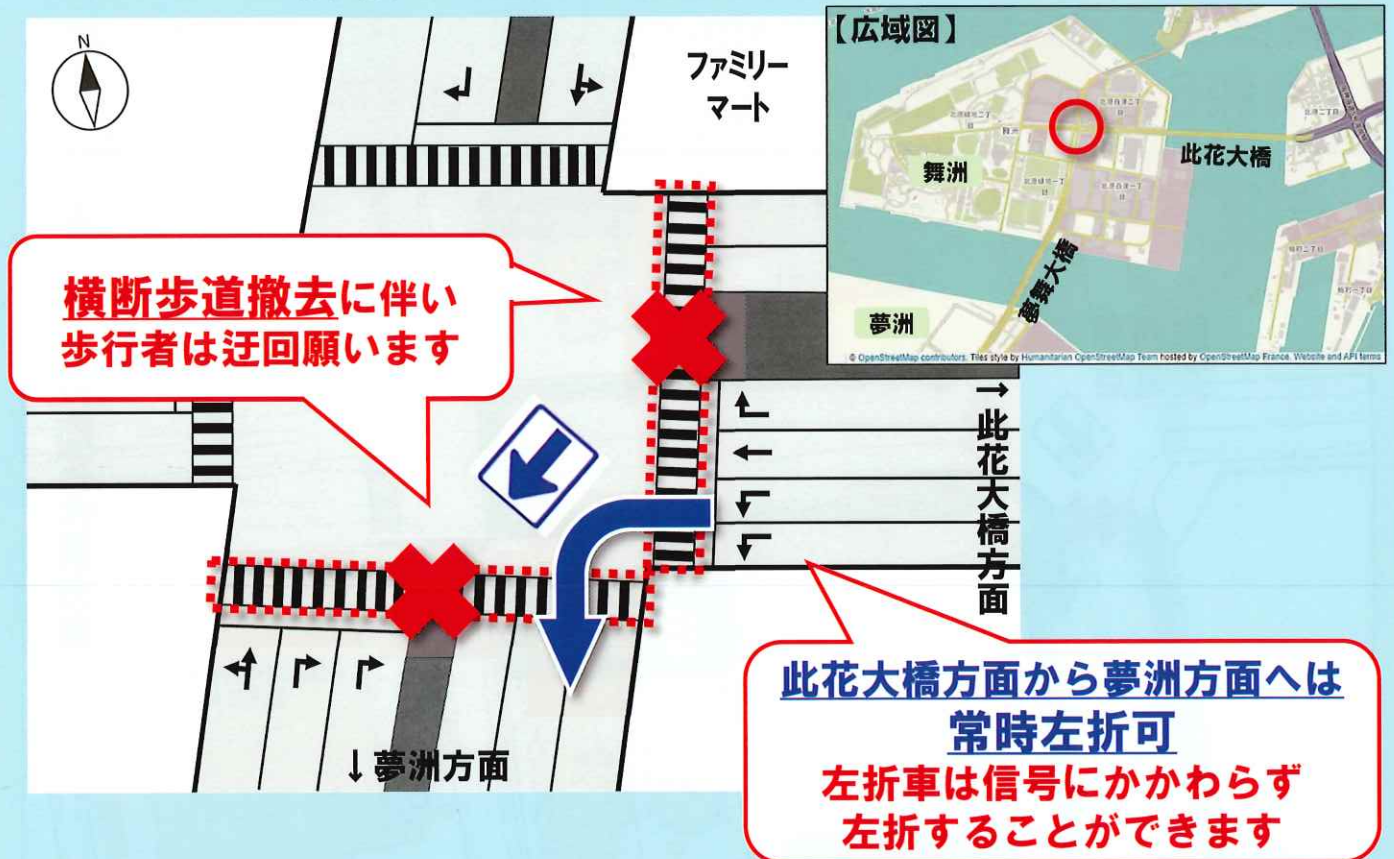

# 舞洲東交差点 交通規制のお知らせ

夢洲方面への通行を円滑にするため  
**常時左折可**  になります。

場所： 此花区舞洲東交差点

期間： 令和6年2月27日（火）午前12時～  
令和7年10月中旬（予定）

※悪天候等の影響により実施日が変更となる場合があります。

- 令和6年2月23日（金）午後9時から交差点東側及び南側横断歩道は利用できません。（迂回路は裏面をご覧ください）
- お車を運転される方は、周囲の車両の動きに注意し、安全をよく確認して走行願います。

# 迂回路のご案内

**舞洲東交差点の交通規制（左折可）に伴い、交差点東側及び南側の横断歩道を撤去します。**

横断歩道をご利用される方は、下記の迂回路をご利用ください。大変ご迷惑をおかけしますが、ご理解ご協力をお願いします。

**【横断歩道撤去期間】**

**令和6年2月23日（金）～令和7年10月中旬（予定）**

**【本件に関するお問合せ】**

大阪港湾局 施設管理課

大阪市建設局 臨海地域事業調整担当