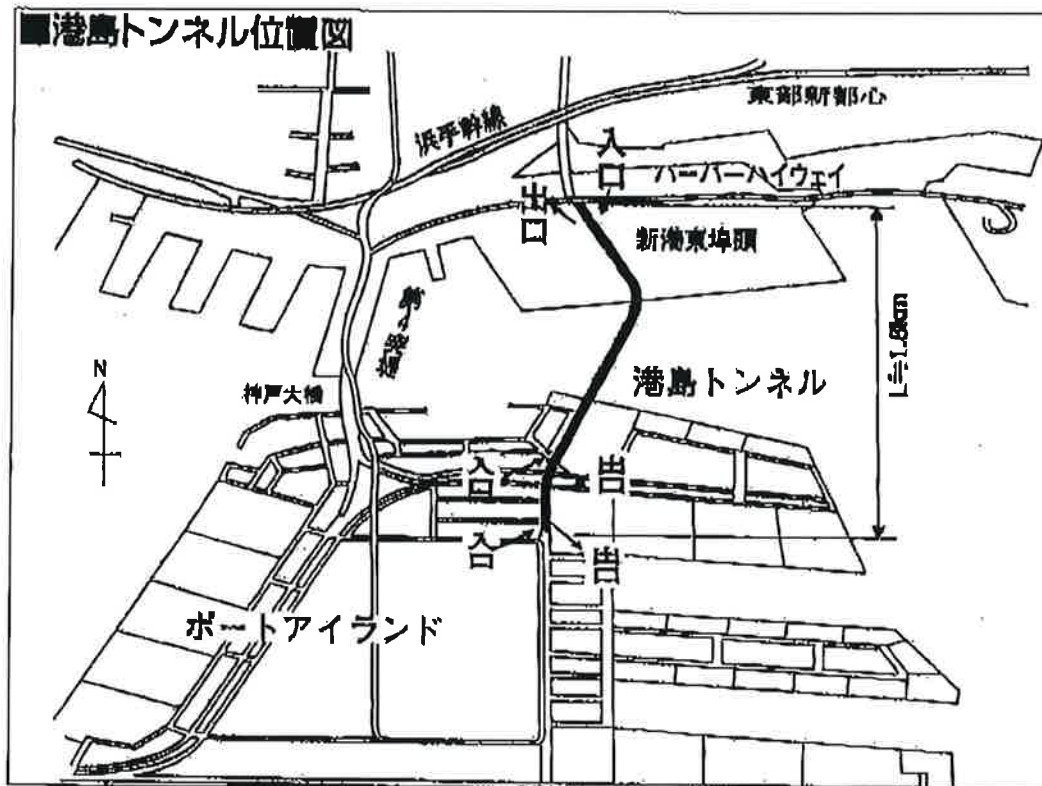

令和3年8月3日

一般財団法人神戸観光局 神戸フィルムオフィス 待鳥

TEL : 078-262-1261 FAX : 078-230-0808

神戸港 港島トンネル北行きの夜間通行止めのお知らせ

◆趣旨

港湾局所管の神戸港島トンネルについて、ドラマ撮影のため夜間通行止め（北行きのみ）を行いますので、お知らせいたします。

◆通行止めの区間

神戸港 港島トンネル北行き（ポートアイランド⇒三宮方面）

〈神戸市中央区小野浜町から同区港島6丁目まで〉（位置図参照）

※港島トンネル南行き（三宮⇒ポートアイランド方面）は通行可能

◆通行止めの期間及び時間

令和3年8月21日（土）22:00～翌5:00（雨天決行。台風等高潮の恐れがある場合中止）

（天候予備日：令和3年8月22日（日）22:00～翌5:00）

◆問い合わせ先

一般財団法人神戸観光局 神戸フィルムオフィス 待鳥

TEL : 078-262-1261