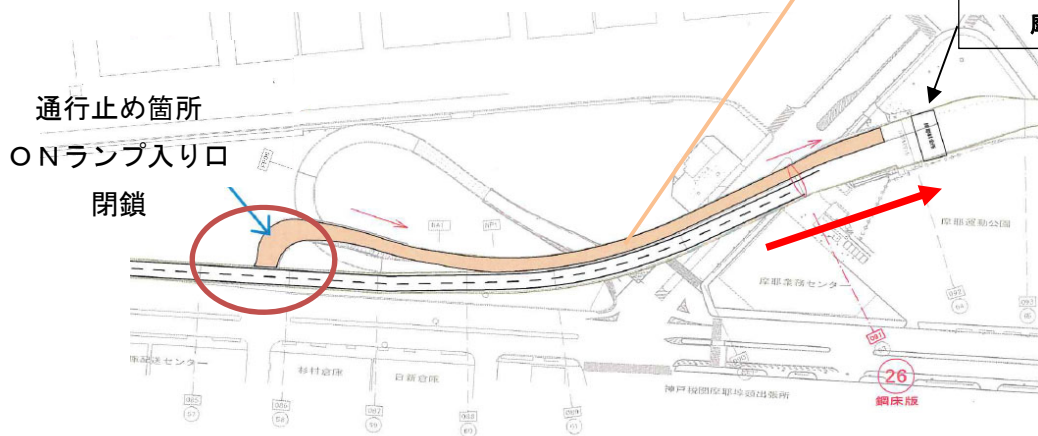

港湾幹線道路ハーバーハイウェイ（東行き 摩耶→六甲方面） 摩耶本線料金所ONランプ夜間通行止めのお知らせ

◆趣旨◆

神戸市港湾局所管のハーバーハイウェイの東行き摩耶本線料金所ONランプをジョイント補修工事の足場設置を行うため夜間通行止めを行いますので、ご協力をお願いいたします。摩耶本線料金所ONランプをご利用予定の方は、高羽ONランプへ臨港道路や国道43号線を利用し、迂回していただきますようお願い致します。

◆日時◆

令和3年4月27日（火）午後9時～翌日午前6時（夜間21時～翌6時）
（予備日 令和3年4月28日（水）～5月2日（日）うちの1日）

◆通行止め箇所◆ 東行き摩耶本線料金所ONランプ

通行止め区間

東行き 摩耶本線料金所
摩耶→六甲方面

◆迂回路◆

高羽ONランプへ臨港道路や国道43号線を利用し、迂回していただきますようお願い致します。

神戸市港湾局海岸防災課保全係 TEL : 078-302-6751