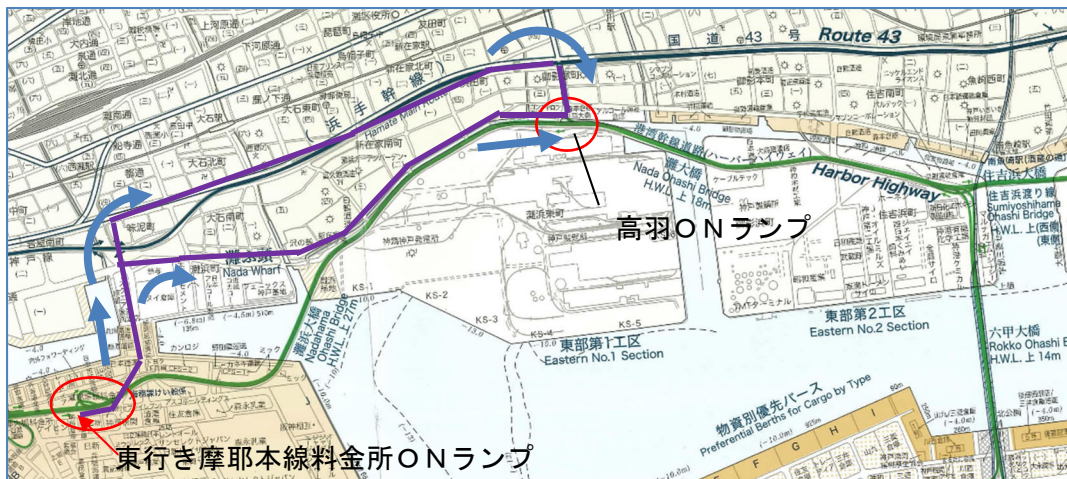

港湾幹線道路ハーバーハイウェイ（東行き 摩耶→六甲方面） 摩耶本線料金所ONランプ夜間通行止めのお知らせ

◆趣旨◆

神戸市港湾局所管のハーバーハイウェイの東行き摩耶本線料金所ONランプをジョイント補修工事の足場設置を行うため夜間通行止めを行いますので、ご協力をお願いいたします。摩耶本線料金所ONランプをご利用予定の方は、高羽ONランプへ臨港道路や国道43号線を利用し、迂回していただきますようお願い致します。

◆日時◆

令和3年4月27日（火）午後9時～翌日午前6時（夜間21時～翌6時）
（予備日 令和3年4月28日（水）～5月2日（日）うちの1日）

◆通行止め箇所◆ 東行き摩耶本線料金所ONランプ

通行止め区間

東行き 摩耶本線料金所
摩耶→六甲方面

◆迂回路◆

高羽ONランプへ臨港道路や国道43号線を利用し、迂回していただきますようお願い致します。

神戸市港湾局海岸防災課保全係 TEL : 078-302-6751