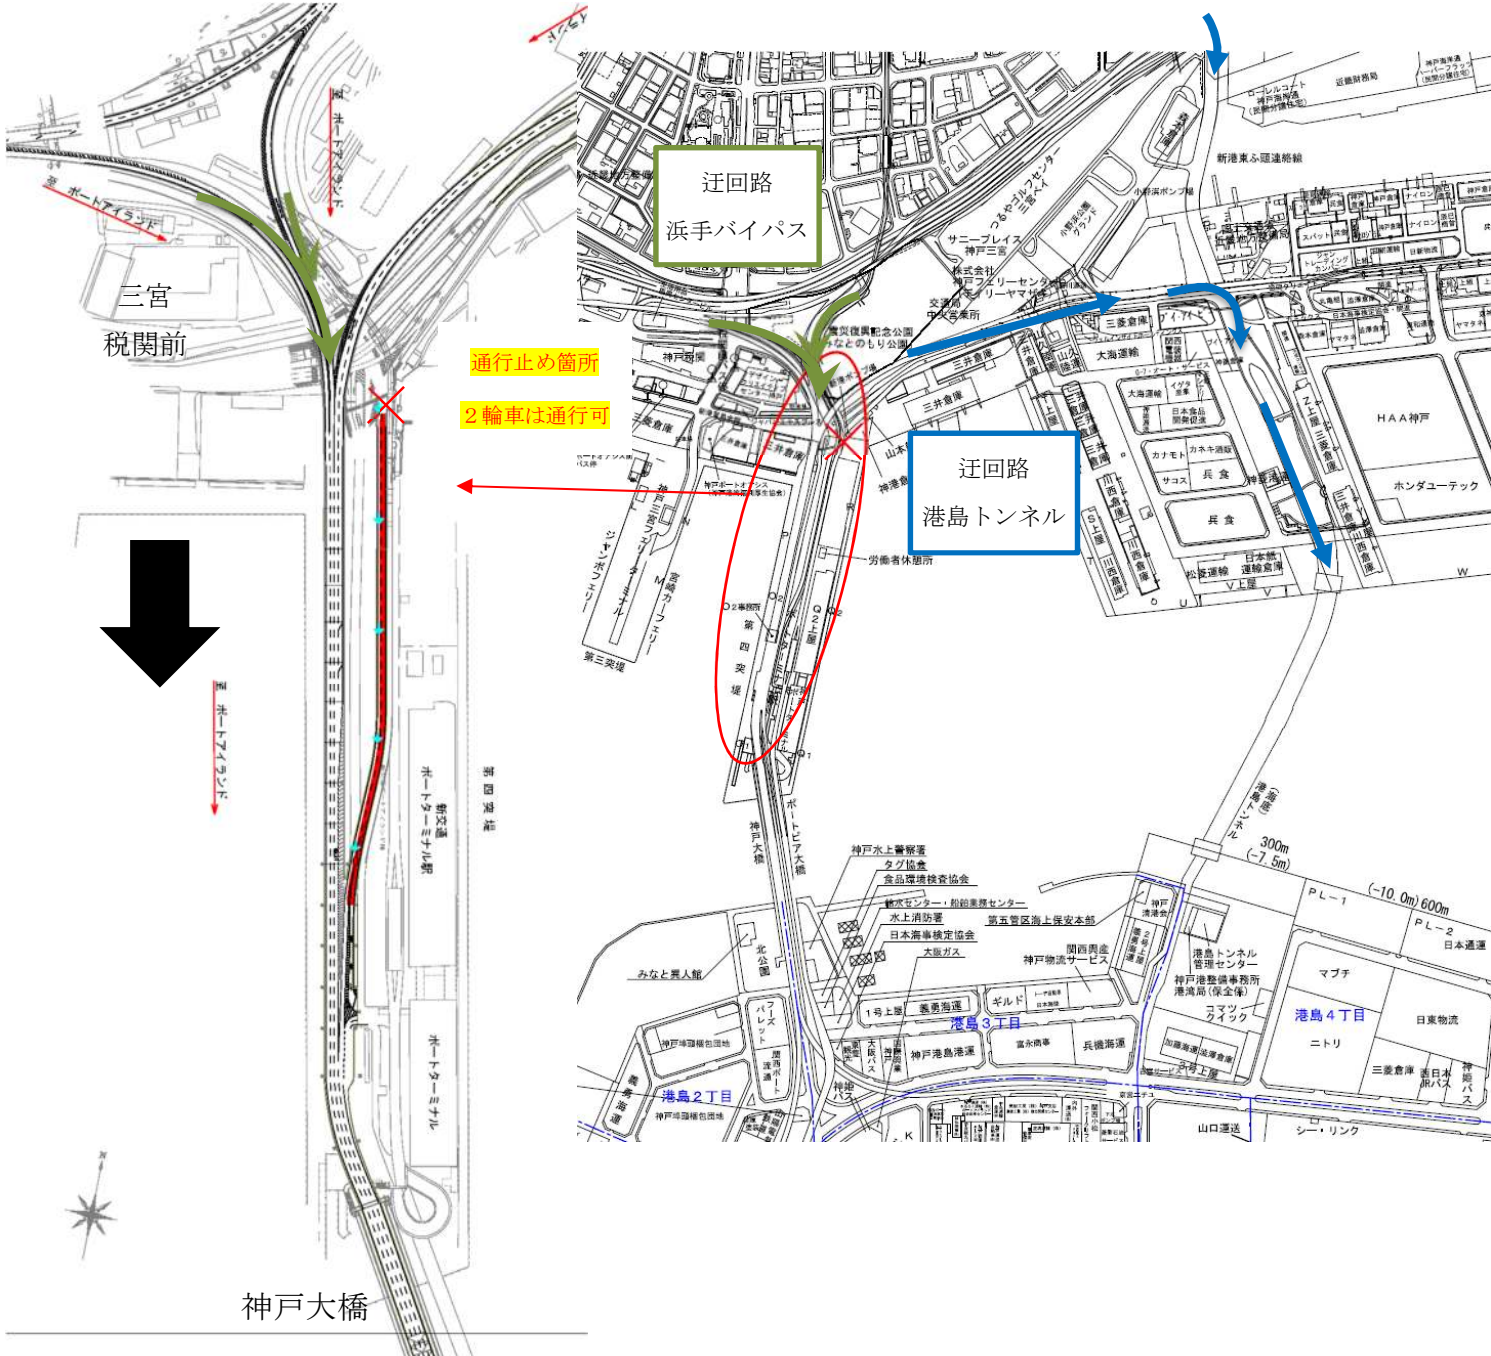

## ◆日時◆ 夜間通行止め（4輪車のみ通行止め）（2輪車通行可）

①新港第4突堤OFFランプ（ポートアイランドから三宮方面）

**令和3年1月23日（土） 午後8時～翌朝8時まで**

（予備日 令和3年1月30日（土）・2月6日（土）13日（土））

## ◆通行止め箇所・迂回路

新港第4突堤OFFランプ周辺図

**通行止めの時間であっても2輪車のみ安全を確保しつつ通行をして頂けます。**

◆日時◆ 夜間通行止め（4輪車のみ通行止め）（2輪車通行可）

## ②新港第4突堤ONランプ（三宮からポートアイランド）

令和3年1月30日（土） 午後8時～翌朝8時まで

（予備日 令和3年2月6日（土）13日（土）20日（土））

◆通行止め箇所・迂回路

新港第4突堤ONランプ周辺図

通行止めの時間であっても2輪車のみ安全を確保しつつ通行をして頂けます。

神戸市港湾局海岸防災課保全係 TEL : 078-302-6751