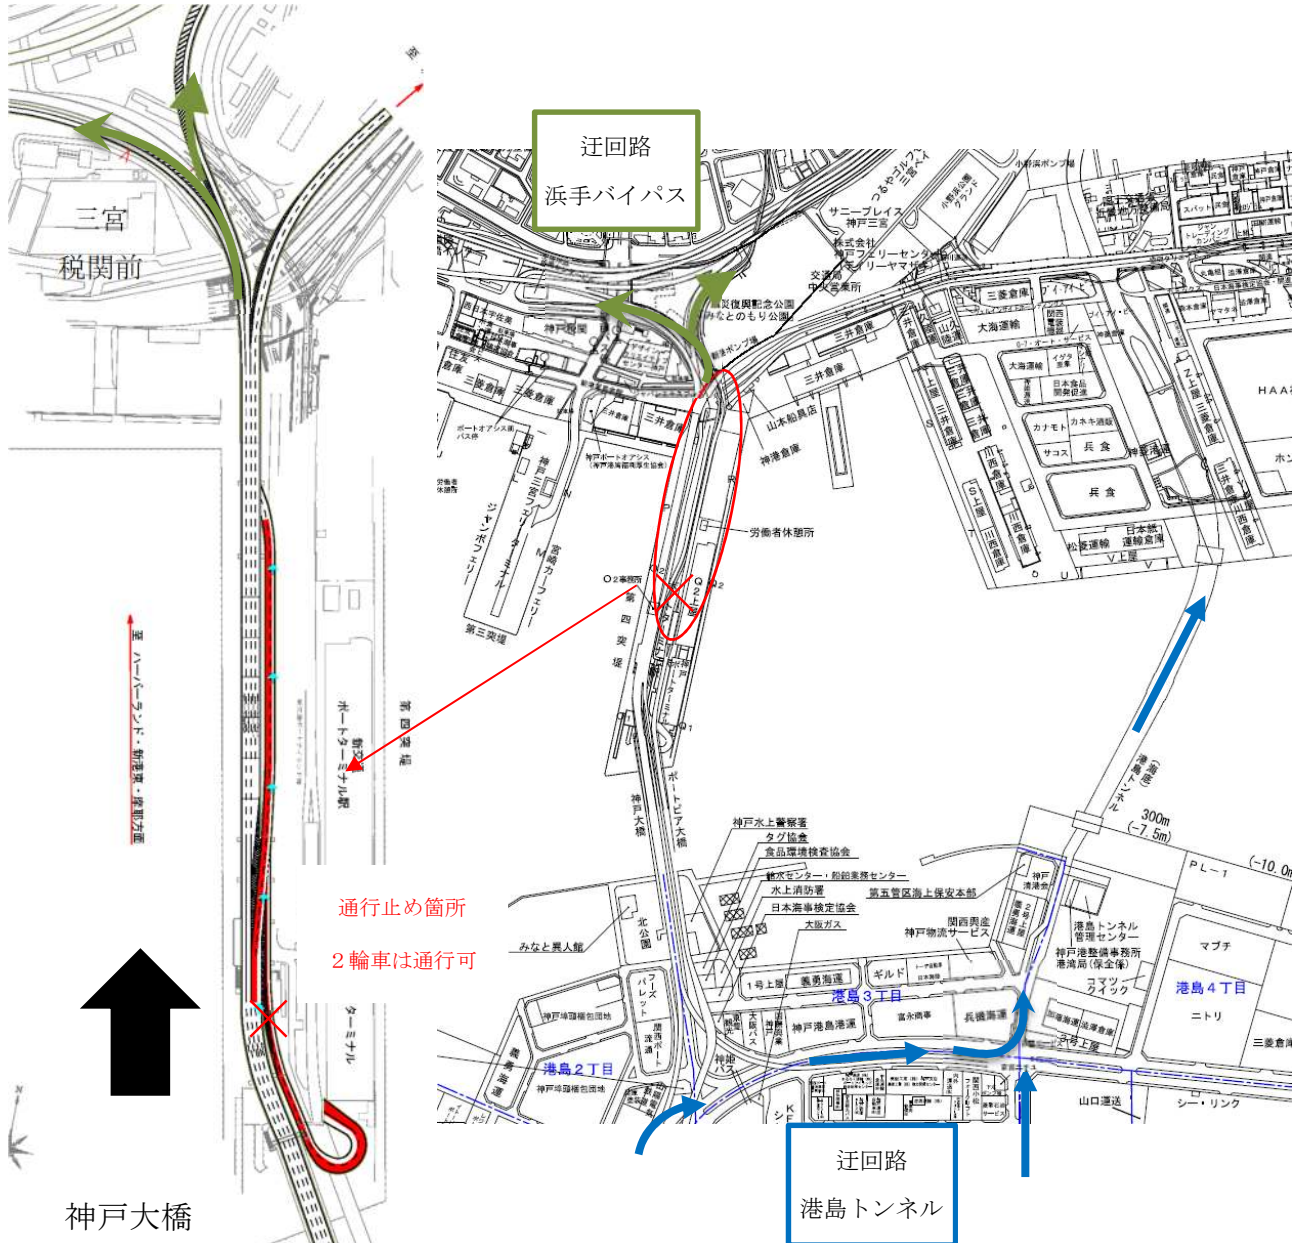

## ◆趣旨◆

神戸市港湾局所管のハーバーハイウェイにおいて、ジョイントの取替を夜間通行止めを行いますので、ご協力をお願いいたします。なお、**通行止めの時間であっても2輪車のみ安全を確保しつつ通行をして頂**けます。

迂回路は、港島トンネル及び国道2号浜手バイパスをご利用をお願い致します。

## ◆日時◆ 夜間通行止め（4輪車のみ通行止め）（2輪車通行可）

①新港第4突堤OFFランプ（ポートアイランドから三宮方面）

**令和3年1月23日（土） 午後8時～翌朝8時まで**

（予備日 令和3年1月30日（土）・2月6日（土）13日（土））

## ◆通行止め箇所・迂回路

新港第4突堤OFFランプ周辺図

**通行止めの時間であっても2輪車のみ安全を確保しつつ通行をして頂けます。**

◆日時◆ 夜間通行止め（4輪車のみ通行止め）（2輪車通行可）

## ②新港第4突堤ONランプ（三宮からポートアイランド）

令和3年1月30日（土） 午後8時～翌朝8時まで

（予備日 令和3年2月6日（土）13日（土）20日（土））

◆通行止め箇所・迂回路

新港第4突堤ONランプ周辺図

通行止めの時間であっても2輪車のみ安全を確保しつつ通行をして頂けます。

神戸市港湾局海岸防災課保全係 TEL : 078-302-6751