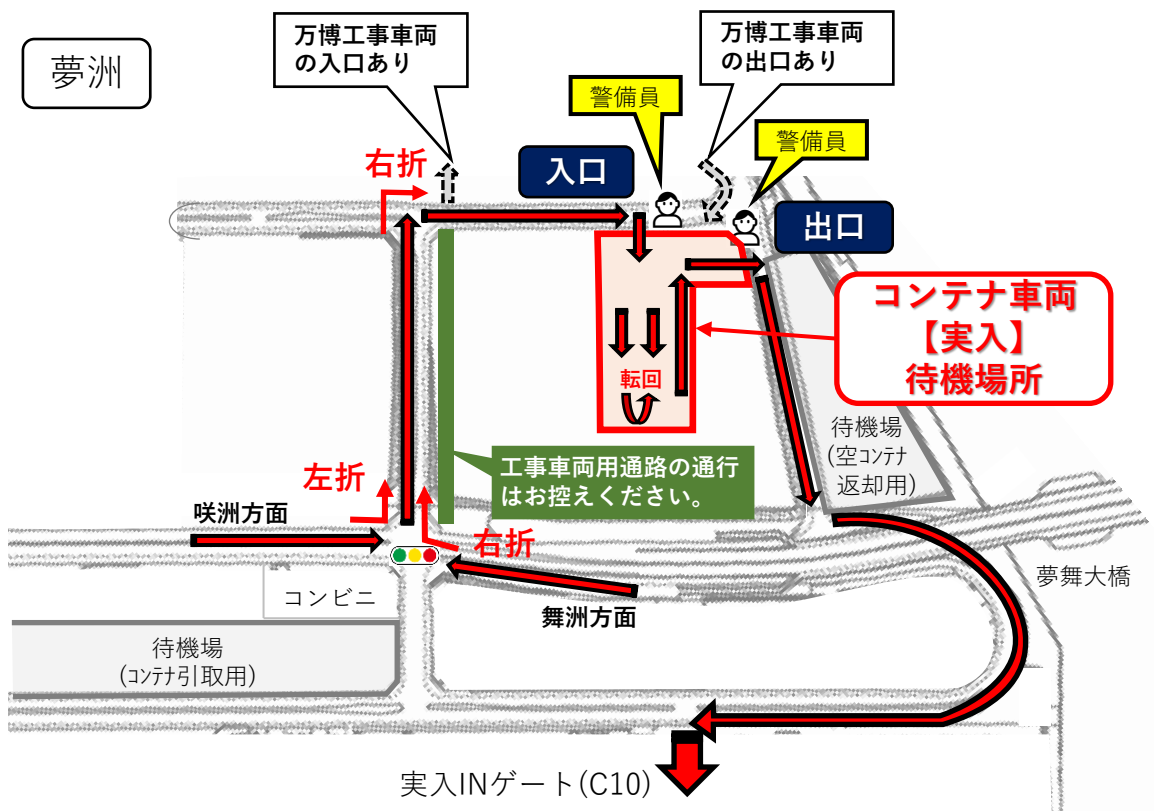

## 夢洲コンテナ車両（DICT実入コンテナ搬入車両） 待機場所の供用及び通行経路の変更について

夢洲において、次のとおりコンテナ車両待機場所の供用を開始します。  
供用開始に伴い、通行経路が変更となります。  
関係者皆様のご理解、ご協力をよろしくお願いいたします。

- 供用開始日：令和5年10月16日（月）
- 場所：夢洲（大阪市此花区夢洲中）
- 対象：DICT実入コンテナ搬入車両  
※その他の車両に変更はありません。
- 待機可能台数：約80台
- 通行経路：下図参照

### DICT実入コンテナ搬入車両の通行経路

【問い合わせ先】  
大阪港湾局計画整備部振興課  
(電話：06-6615-7767)