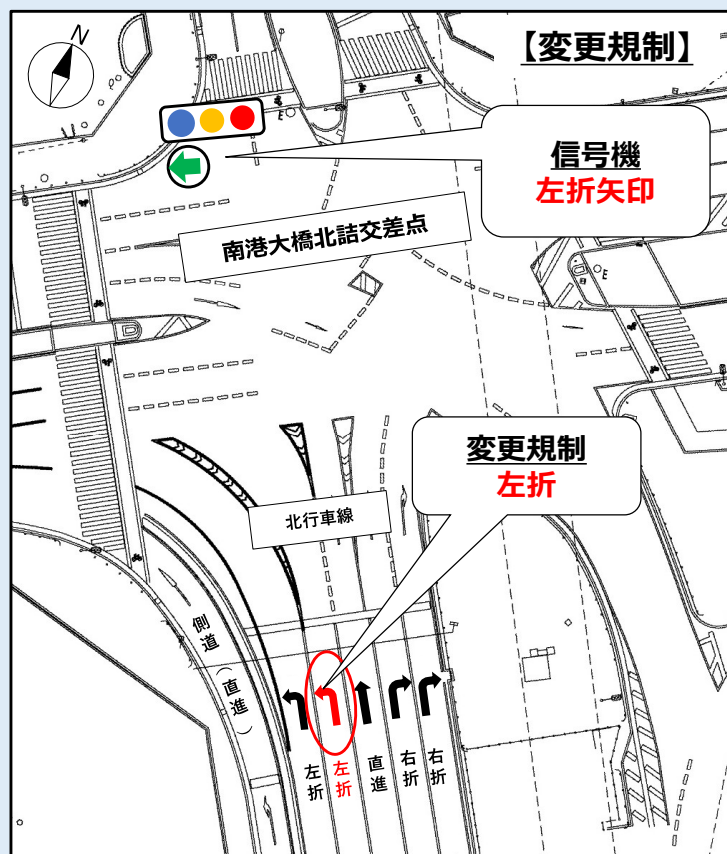

# 南港大橋北詰交差点 交通規制のお知らせ

南港大橋北行車線の通行を円滑にするため  
直進・左折車線を左折車線に規制を変更、  
**北行左折車線が2車線**になります。

場所：住之江区南港大橋北詰交差点

開始日：令和6年3月5日(火) 午前11時～12時

※悪天候等の影響により実施日が変更となる場合があります。

○直進・左折車線から左折車線  
に規制を変更、信号機の左折矢印  
印が追加されます。

【本件に関するお問合せ】