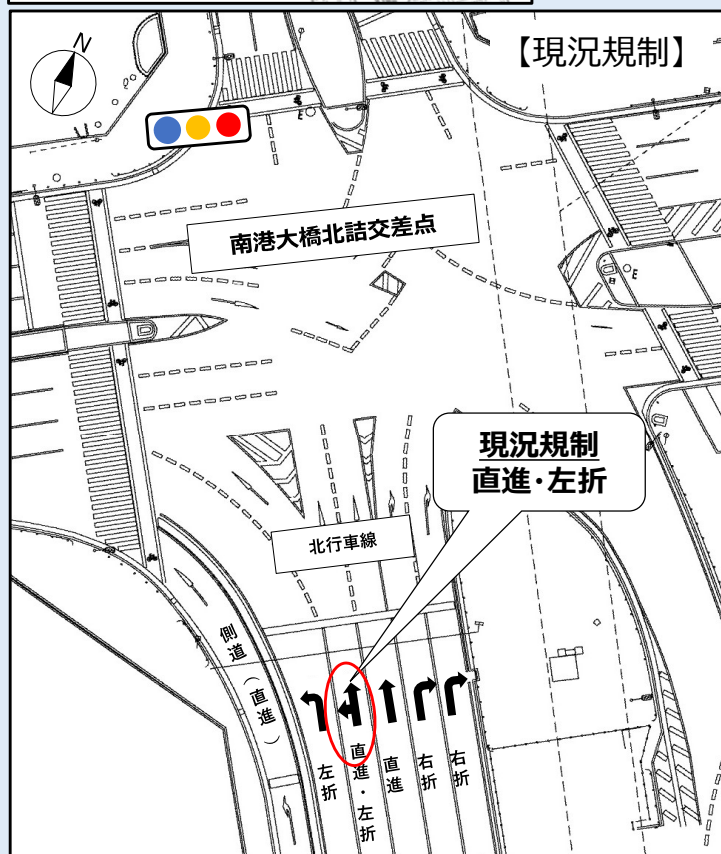

# 南港大橋北詰交差点 交通規制のお知らせ

南港大橋北行車線の通行を円滑にするため  
直進・左折車線を左折車線に規制を変更、  
**北行左折車線が2車線**になります。

場所：住之江区南港大橋北詰交差点

開始日：令和6年3月5日(火) 午前11時～12時

※悪天候等の影響により実施日が変更となる場合があります。

○直進・左折車線から左折車線  
に規制を変更、信号機の左折矢印  
印が追加されます。

【本件に関するお問合せ】