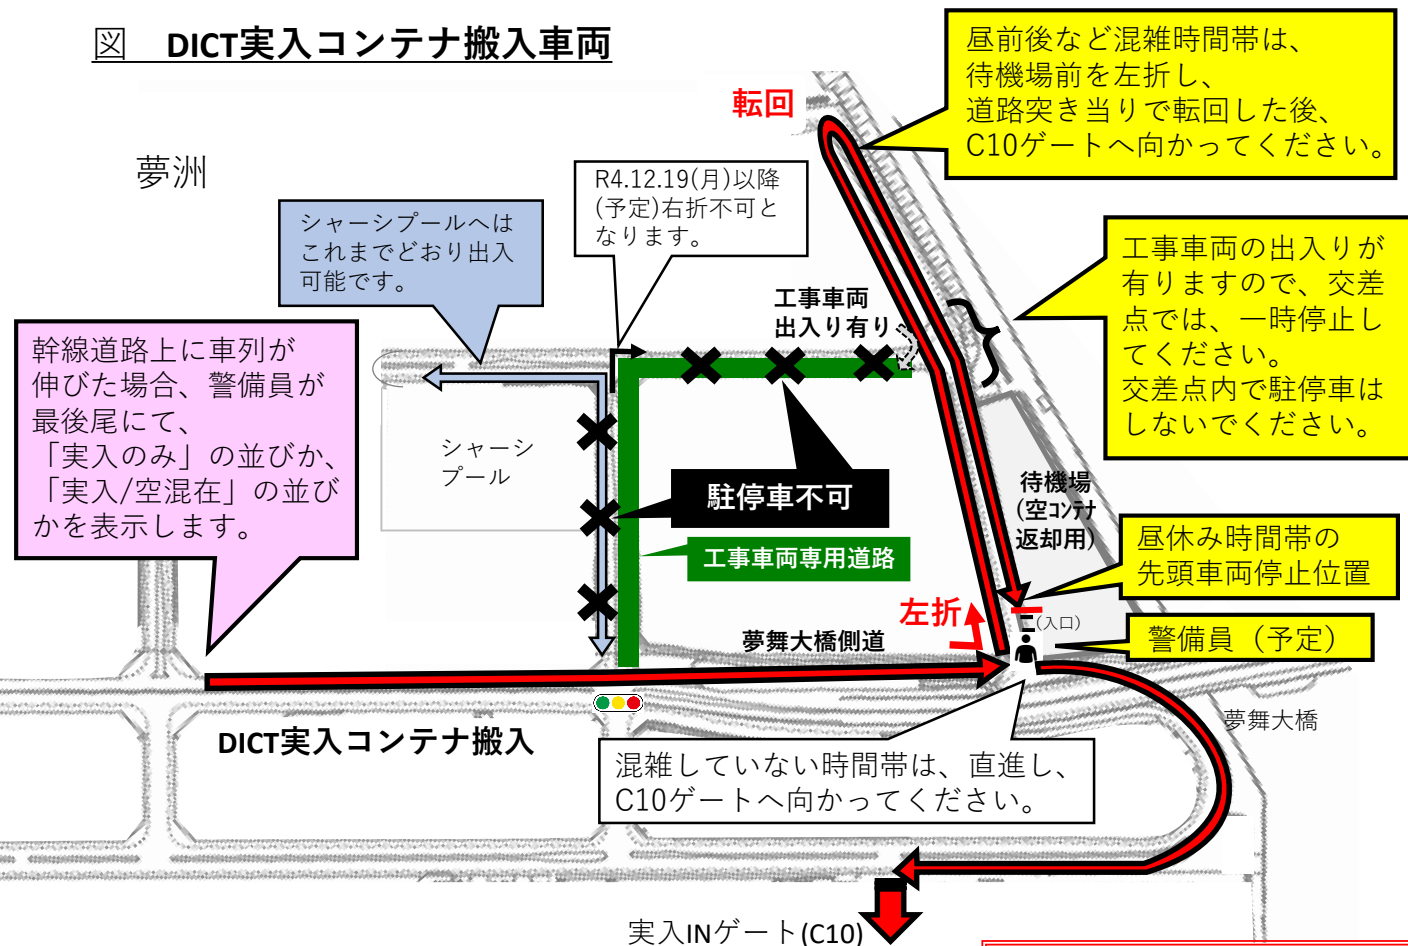

大阪港湾局からのお知らせ

夢洲コンテナ車両（DICT実入コンテナ搬入車両）の通行経路の変更について

夢洲において、インフラ工事のため、DICT実入コンテナ搬入車両の通行経路が変更となります。関係者皆様のご理解、ご協力をよろしくお願い申し上げます。

*DICTの引取・空返却、辰巳商会の引取/搬入車両については、変更ありません。

○期 間：令和4年12月12日（月）～ 令和5年10月頃（予定）

○対 象：DICT実入コンテナ搬入車両

○通行経路：下図参照

- 【非混雑時間帯】信号交差点から夢舞大橋側道へ進入、側道を直進して、C10ゲートへ向かってください。（これまでどおり）
 - 【**昼前後など混雑時間帯**】**待機場前を左折し、道路突き当りで転回した後、C10ゲートへ向かってください。**
- ※待機場前を左折していただく場合は、**警備員が誘導**します。

図 DICT実入コンテナ搬入車両

【問い合わせ先】
大阪港湾局計画整備部振興課
(TEL：06-6615-7767)