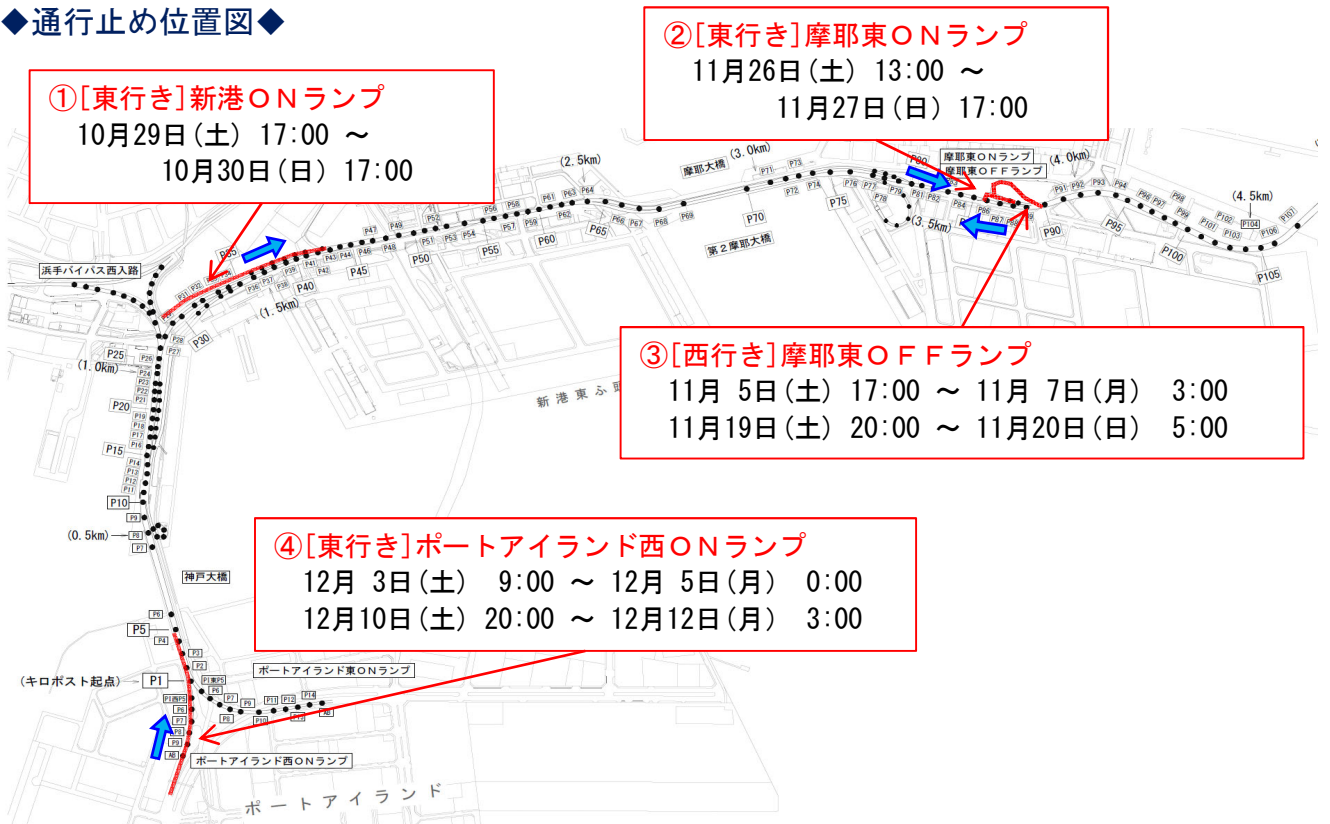

ハーバーハイウェイの通行止めのお知らせ

港湾局所管のハーバーハイウェイ（①[東行き]新港ONランプ・②[東行き]摩耶東ONランプ・③[西行き]摩耶東OFFランプ・④[東行き]ポートアイランド西OFFランプ）について、舗装補修工事を行うため、**通行止め**を行いますのでお知らせいたします。

◆通行止め位置図◆

◆工事名◆

神戸港港湾幹線道路舗装等補修工事（その4）

◆通行止めの日時◆

① [東行き]新港ONランプ

令和 4年 10月 29日 (土) 17時 ~ 令和 4年 10月 30日 (日) 17時

② [東行き]摩耶東ONランプ

令和 4年 11月 26日 (土) 13時 ~ 令和 4年 11月 27日 (日) 17時

③ [西行き]摩耶東OFFランプ

(1) 令和 4年 11月 5日 (土) 17時 ~ 令和 4年 11月 7日 (月) 3時

(2) 令和 4年 11月 19日 (土) 20時 ~ 令和 4年 11月 20日 (日) 5時

④ [東行き]ポートアイランド西ONランプ

(1) 令和 4年 12月 3日 (土) 9時 ~ 令和 4年 12月 5日 (月) 0時

(2) 令和 4年 12月 10日 (土) 20時 ~ 令和 4年 12月 12日 (月) 3時

※雨天中止となった場合の予備日

令和 4年 12月 17日 (土) ~

令和 4年 12月 24日 (土) ~

◆問い合わせ先◆

神戸市港湾局 海岸防災課 防災係