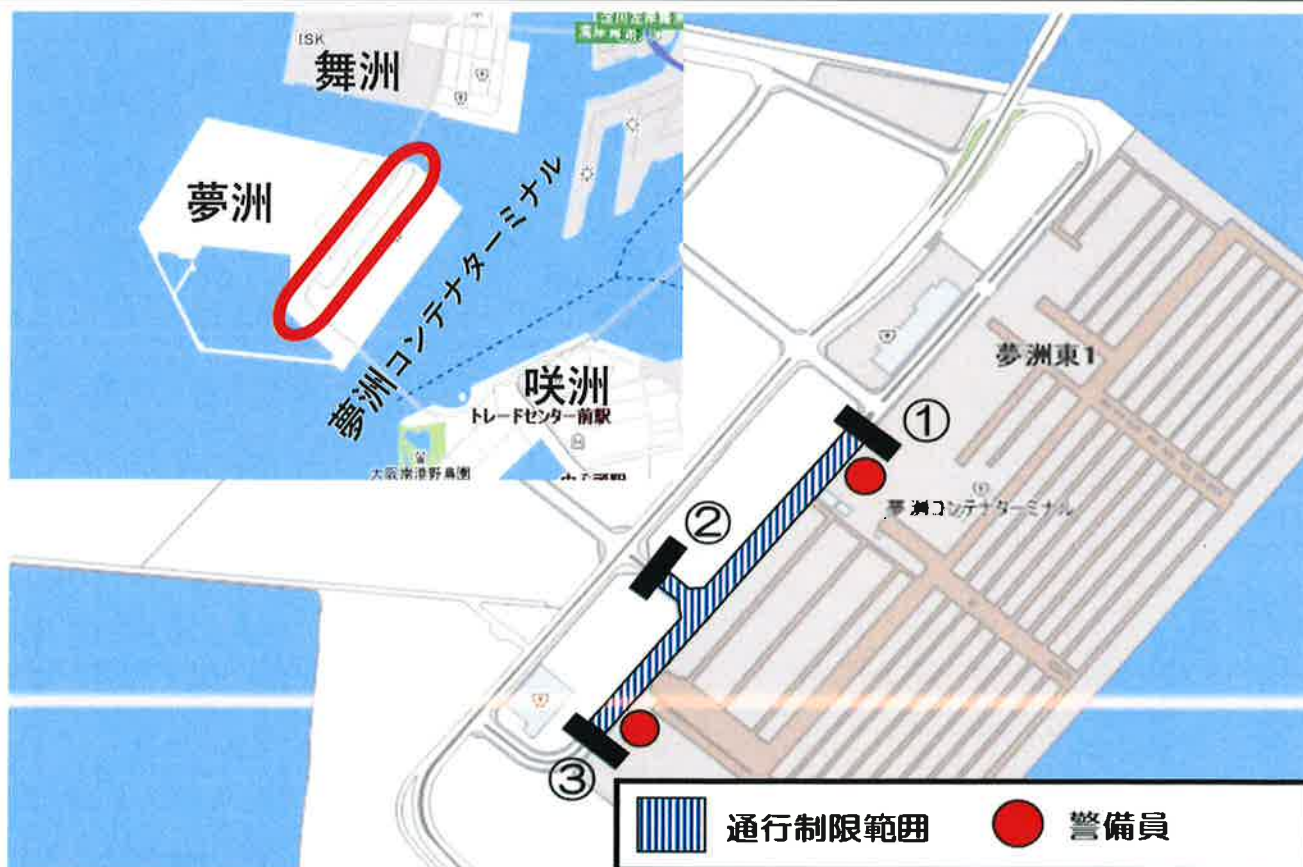

# 夢洲コンテナターミナル前 夜間道路通行警備について

夢洲コンテナターミナル前の道路の一部区間において、警備員を配置して物流関係車両以外の進入を制限します。

○実施時期 : 令和4年7月8日(金)(予定) ~ 令和5年3月末

○場所 : 夢洲コンテナターミナル前

○実施時間 : 22:00 ~ 翌朝5:00(夜間のみ)

○実施日 : 週末の休前日及び祝前日等

○通行条件 : ・物流関係車両

※①より出入りをお願いいたします。

入る際は警備員に一声かけてから進入をお願いいたします。

・物流関係車両以外

※上記時間帯は通行を禁止しておりますので警備員の誘導に従い他の道路をご利用ください

○警備員の配置 : 下記のとおりです。

●警備に関するお問い合わせ先●

大阪港湾局 施設管理課

TEL : 06-6572-2674