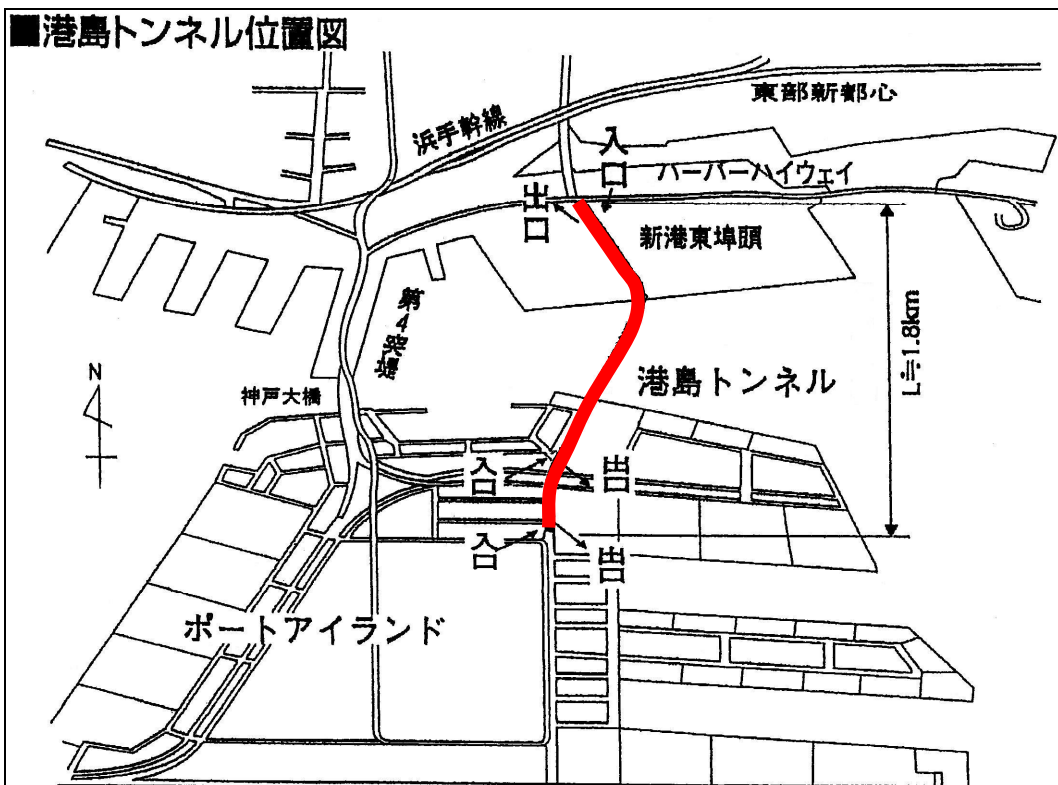

神戸港港島トンネルの通行止めのお知らせ

◆趣旨

港湾局所管の神戸港港島トンネルについて、トンネル内照明器具の点検、不点球取替及び施設等の点検、補修のため通行止めを行いますので、お知らせいたします。

◆通行止めの区間

神戸港港島トンネル
〈神戸市中央区小野浜町から同区港島6丁目まで〉（位置図参照）

◆通行止めの期間及び時間

【北行】令和5年2月24日（金曜）午後10時00分～2月25日（土曜）午前5時00分
【南行】令和5年2月25日（土曜）午後10時00分～2月26日（日曜）午前5時00分