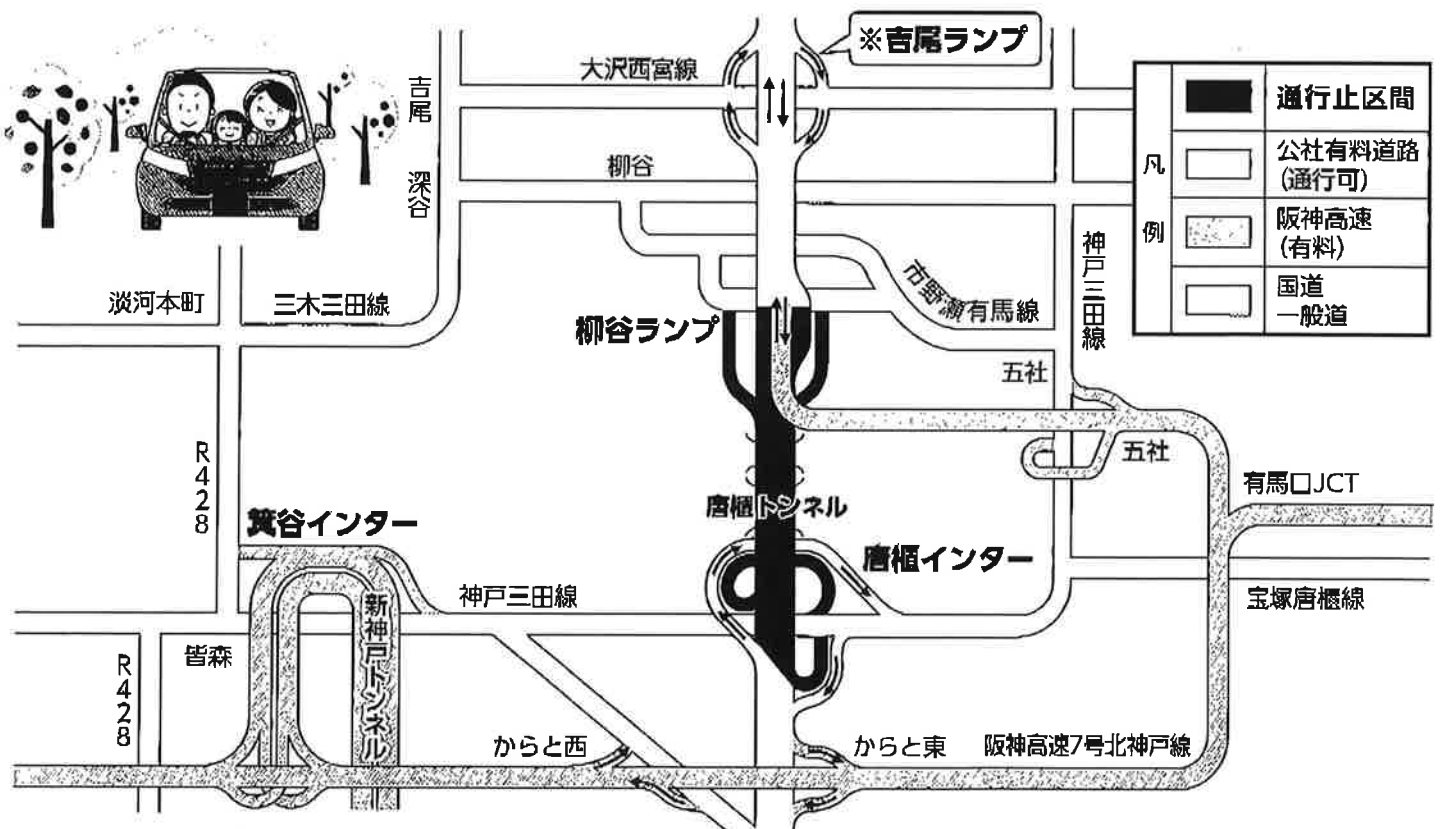

唐櫃トンネル 夜間通行止のお知らせ

いつも六甲北有料道路をご利用いただき有難うございます。

防災設備点検のため、次のとおり通行止になります。

ご迷惑をおかけしますが、う回路通行のご協力をお願いします。

1. 場 所：唐櫃インター～柳谷ランプ間
2. 期 日：令和3年10月8日(金)
3. 時 間：23:30～5:00(5時間30分)

※南行きご利用の方は、吉尾ランプで降り、う回路をご利用ください。

柳谷ランプからは、阪神高速7号北神戸線(有料)にしか行けません。

う回路は、神戸三田線・大沢西宮線等をご利用ください。

●通行止に関するお問い合わせ

神戸市道路公社 道路管理部 ☎(078) 583-0234

ホームページ <http://www.kobe-toll-road.or.jp/>