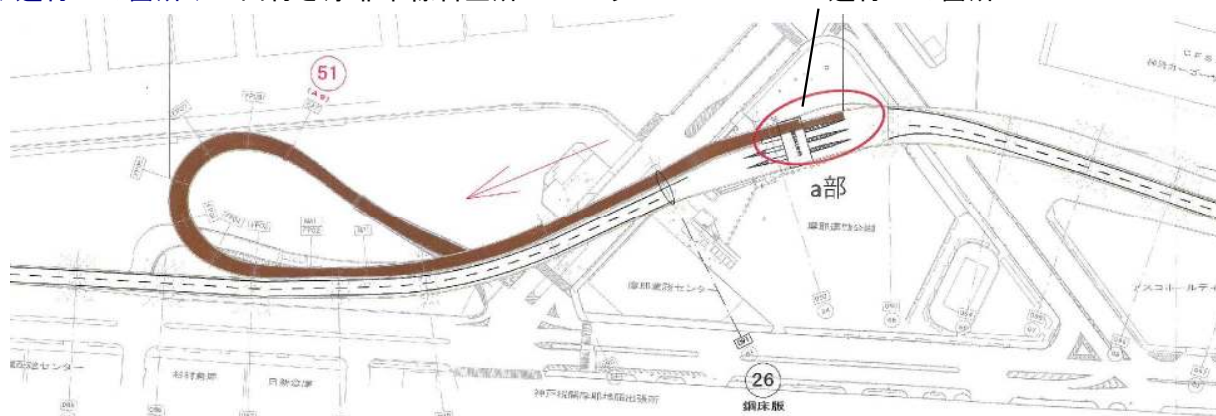

港湾幹線道路ハーバーハイウェイ（西行き 高羽→摩耶方面） 摩耶本線料金所OFFランプ夜間通行止めのお知らせ

◆趣旨◆

神戸市港湾局所管のハーバーハイウェイの西行き摩耶本線料金所OFFランプをジョイント取替工事を行うため夜間通行止めを行いますので、ご協力をお願いいたします。摩耶本線料金所OFFランプをご利用予定の方は、手前の高羽OFFランプをご利用いただき、臨港道路や国道43号線へ迂回をしていただきますようお願い致します。なお、ポーアイ方面の西行き本線料金所は、ご利用いただけます。

◆日時◆

令和3年2月17日（水）午後8時～翌日午前6時（夜間20時～翌6時）
（予備日 令和3年2月18日（木）～28日（日）うちの1日）

◆通行止め箇所◆ 西行き摩耶本線料金所OFFランプ

通行止め箇所

◆迂回路◆

手前の高羽OFFランプをご利用いただき、臨港道路や国道43号線への迂回をお願い致します。

神戸市港湾局海岸防災課保全係 TEL : 078-302-6751