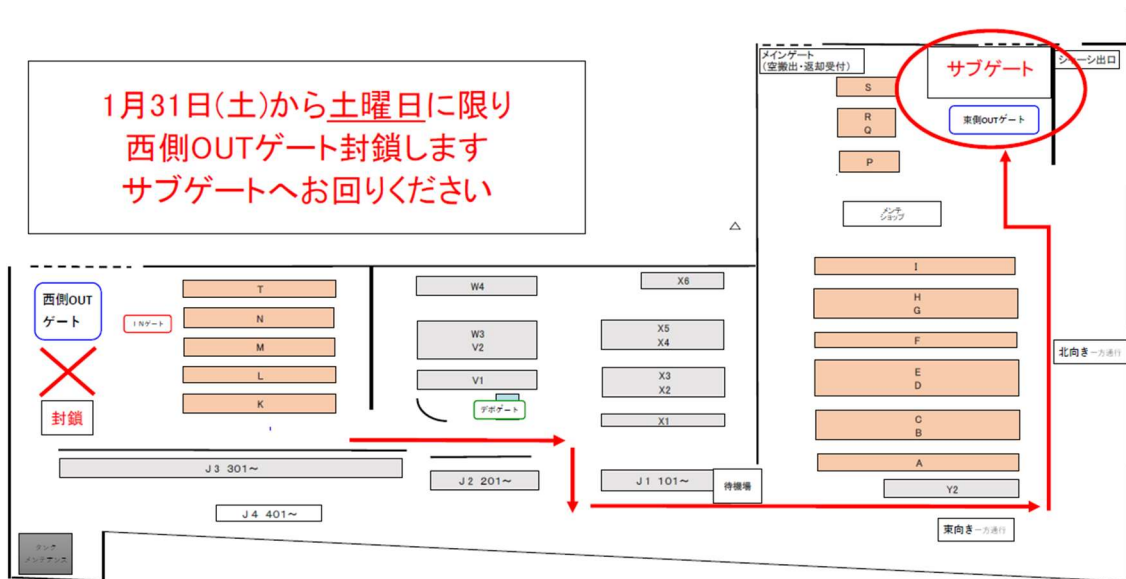

### PC-18 土曜日のゲート運営変更についてのお知らせ

平素より PC18 コンテナターミナルに対しまして格別のご愛顧厚く御礼申し上げます。  
さて、土曜日のゲート運営変更についての変更をお知らせ申し上げます。

2026年1月31日(土)から土曜日に限り西側新ゲートのアウトレーンを封鎖し、  
サブゲート1箇所での搬出作業を行います。つきましては、西側新ゲートでは OUT チェック  
を行いませんので、サブゲートへお回りいただくようお願い致します。

注) 西側の空シャーン出口は通行可能です。

不明な点がございましたら下記までご連絡をお願い致します。

PC-18 事務所 [TEL:078-306-3900](tel:078-306-3900)

ご理解とご協力を賜りますよう宜しくお願い申し上げます。

以上