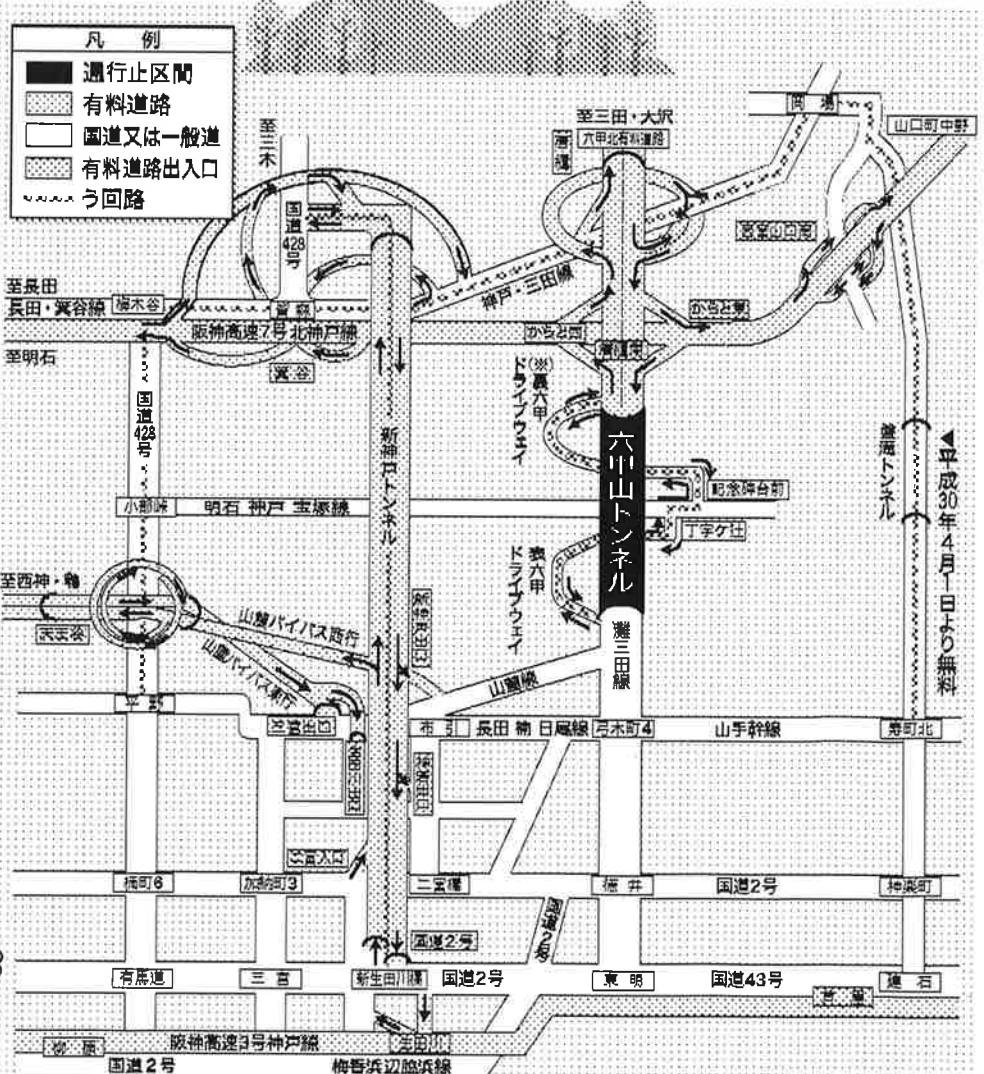

六甲山トンネル 夜間通行止めのお知らせ

いつも六甲山トンネルをご利用いただきありがとうございます。
防災設備点検整備の為、次のとおり六甲山トンネルは通行止めとなります。
う回路通行にご協力をお願いします。

1. 場所: 六甲山トンネル

2. 日時: 令和4年10月28日(金)23:00~29日(土)4:00

ご利用できるう回路

- 表六甲ドライブウェイ
- 裏六甲ドライブウェイ(※)
- 阪神高速7号北神戸線(有料)
- 阪神高速32号新神戸トンネル(有料)
- 大沢西宮線
- その他

(※) 通行制限一時解除について
10/29(土) 0:00~4:00の間、
裏六甲ドライブウェイの普通乗用車
(タクシー除く)、二輪車の通行禁止制
限を一時的に解除し、通行可とします。

1. **規制解除**
2. 普通乗用車(タクシーを除く)
     土曜、日曜、休日(0時~5時)
   - 自動二輪、原付
     土曜、日曜、休日(終日)

特殊車両について

表六甲ドライブウェイ・裏六甲ドライブ
ウェイは通行できませんので、国
道428号等をご利用ください。
(別途通行許可申請が必要です。)

通行止めに関するお問合せ

神戸市道路公社 道路管理部
TEL (078) 583-0234
神戸市道路公社ホームページ
<https://www.kobe-toll-road.or.jp/>

▲平成30年4月1日より無料
瀬戸(六甲)トンネル