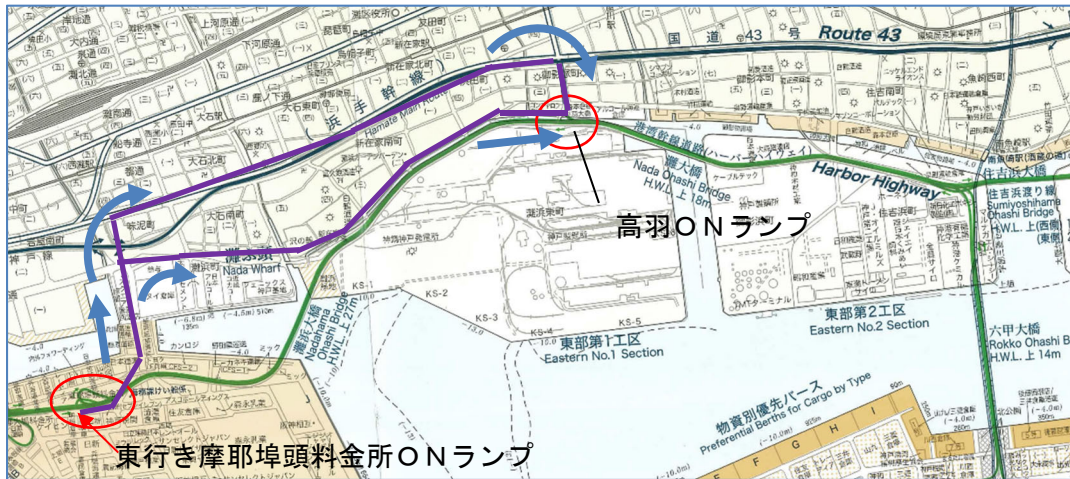

◆迂回路◆

高羽ONランプへ臨港道路や国道43号線を利用し、迂回していただきますようお願い致します。

神戸市港湾局海岸防災課保全係 TEL : 078-302-6751