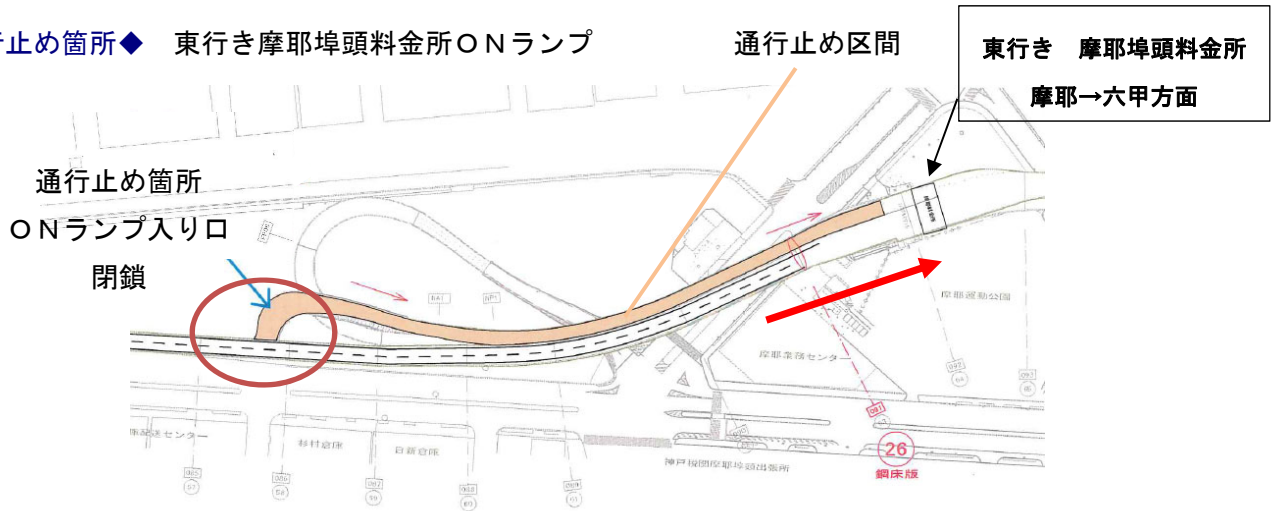

# 港湾幹線道路ハーバーハイウェイ（東行き 摩耶→六甲方面） 東行き 摩耶埠頭料金所ONランプ夜間通行止めのお知らせ

## ◆趣旨◆

神戸市港湾局所管のハーバーハイウェイの東行き摩耶埠頭料金所ONランプをジョイント補修工事の足場設置を行うため夜間通行止めを行いますので、ご協力をお願いいたします。摩耶埠頭料金所ONランプをご利用予定の方は、高羽ONランプへ臨港道路や国道43号線を利用し、迂回していただきますようお願い致します。

## ◆通行止め箇所◆ 東行き摩耶埠頭料金所ONランプ