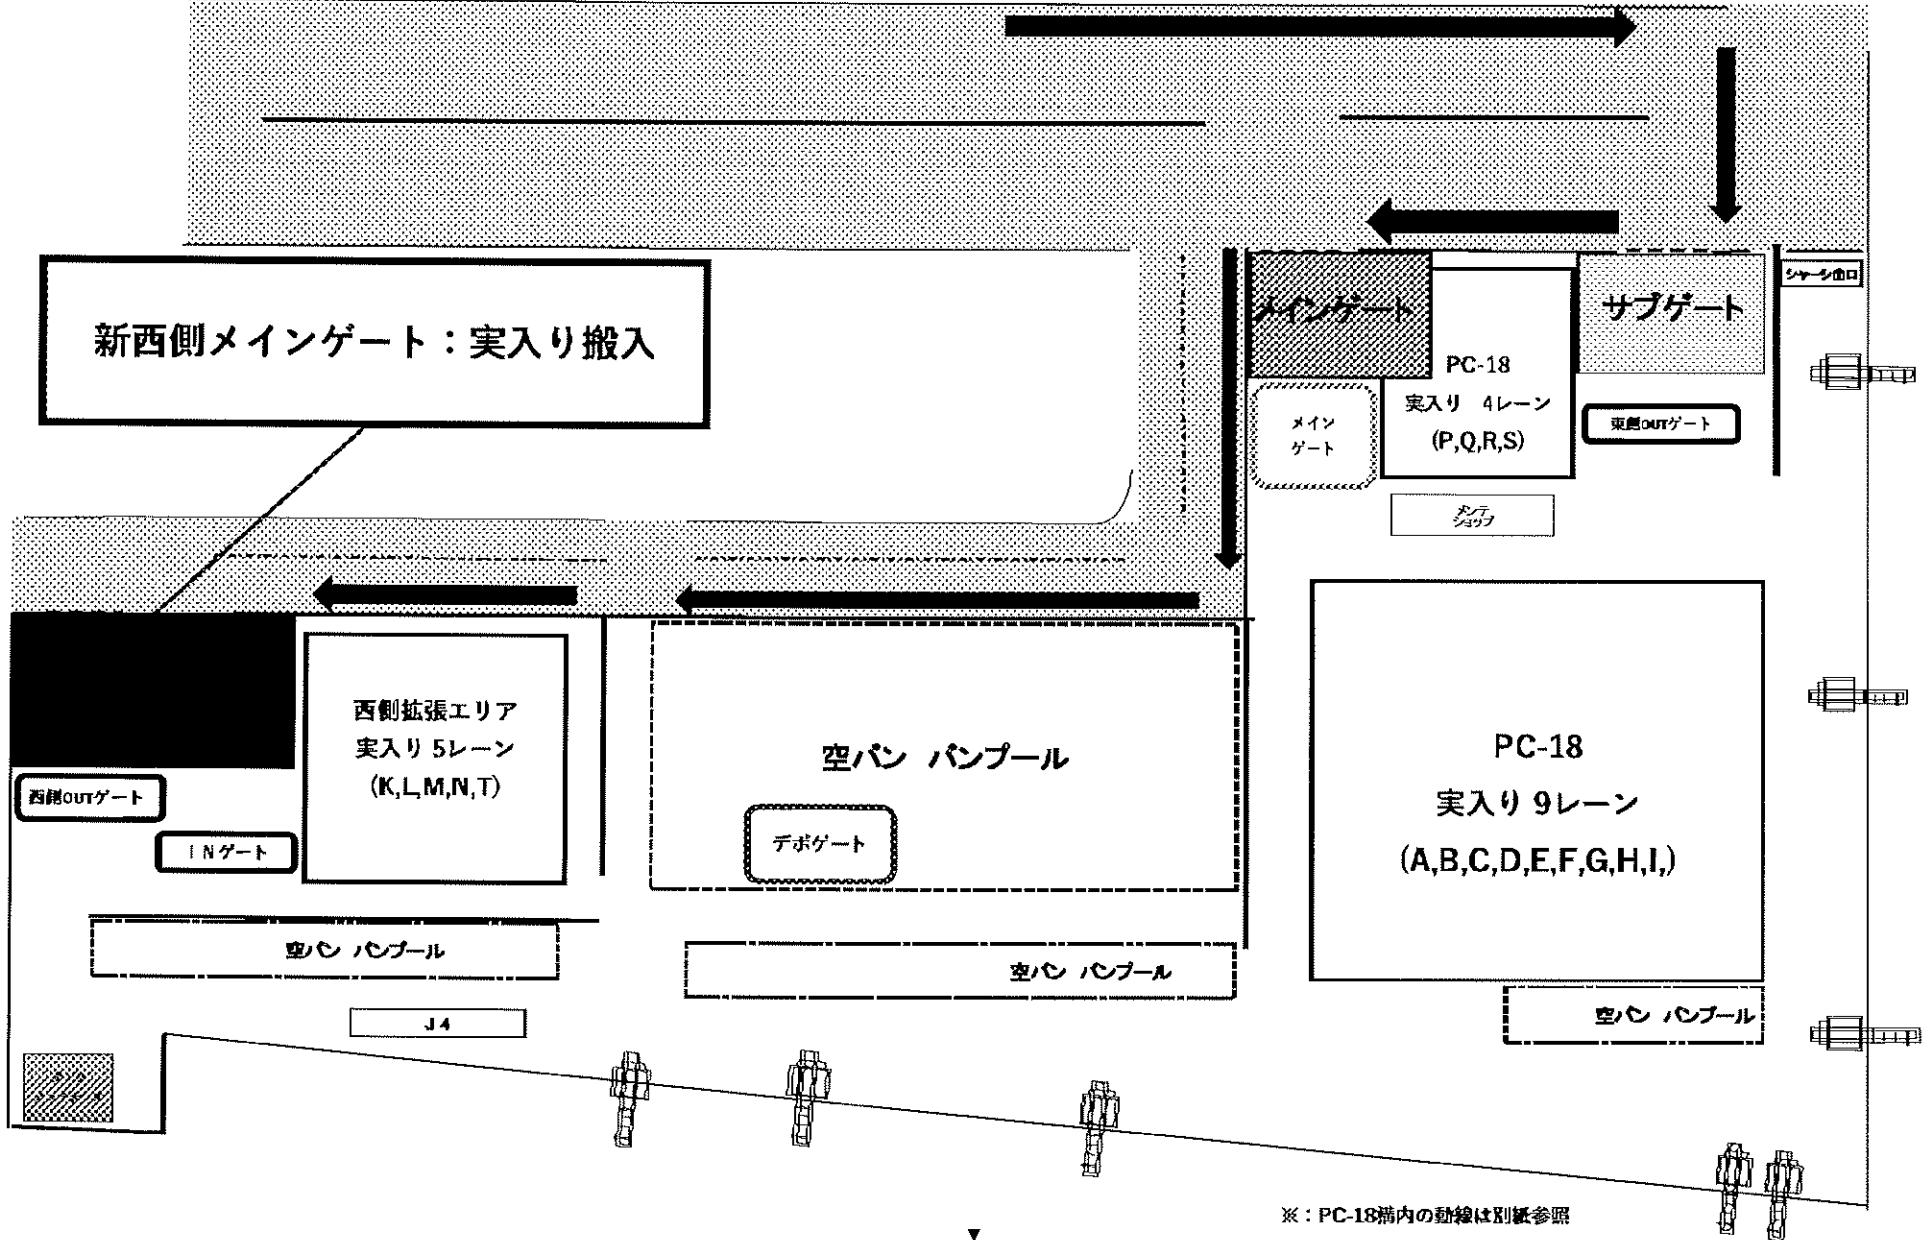

PC18空VAN搬出受付

新西側メインゲート：空搬出予約番号あり受付（無人）

OUTチェックゲート：東側OUTゲート(サブゲート)

現メインゲート：予約番号なし受付（有人）
(TANK DEPO行きタンク含)

OUTチェックゲート：デポゲート

※：PC-18構内の動線は別紙参照

PC18空VAN返却受付

メインゲート受付

※：PC-18構内の動線は別紙参照

PC18実入り搬出受付

新西側メインゲート受付

新西側メインゲート：実入り搬出（予約番号受付）

OUTチェックゲート

実入搬出(K~Tレーンピック)→西側OUTゲート(新西側メインゲート)

実入搬出(A~Sレーンピック)→東側OUTゲート(サブゲート)

※：PC-18構内の動線は別紙参照

PC18 実入り搬入受付

新西側メインゲート受付

※：PC-18構内の動線は別紙参照