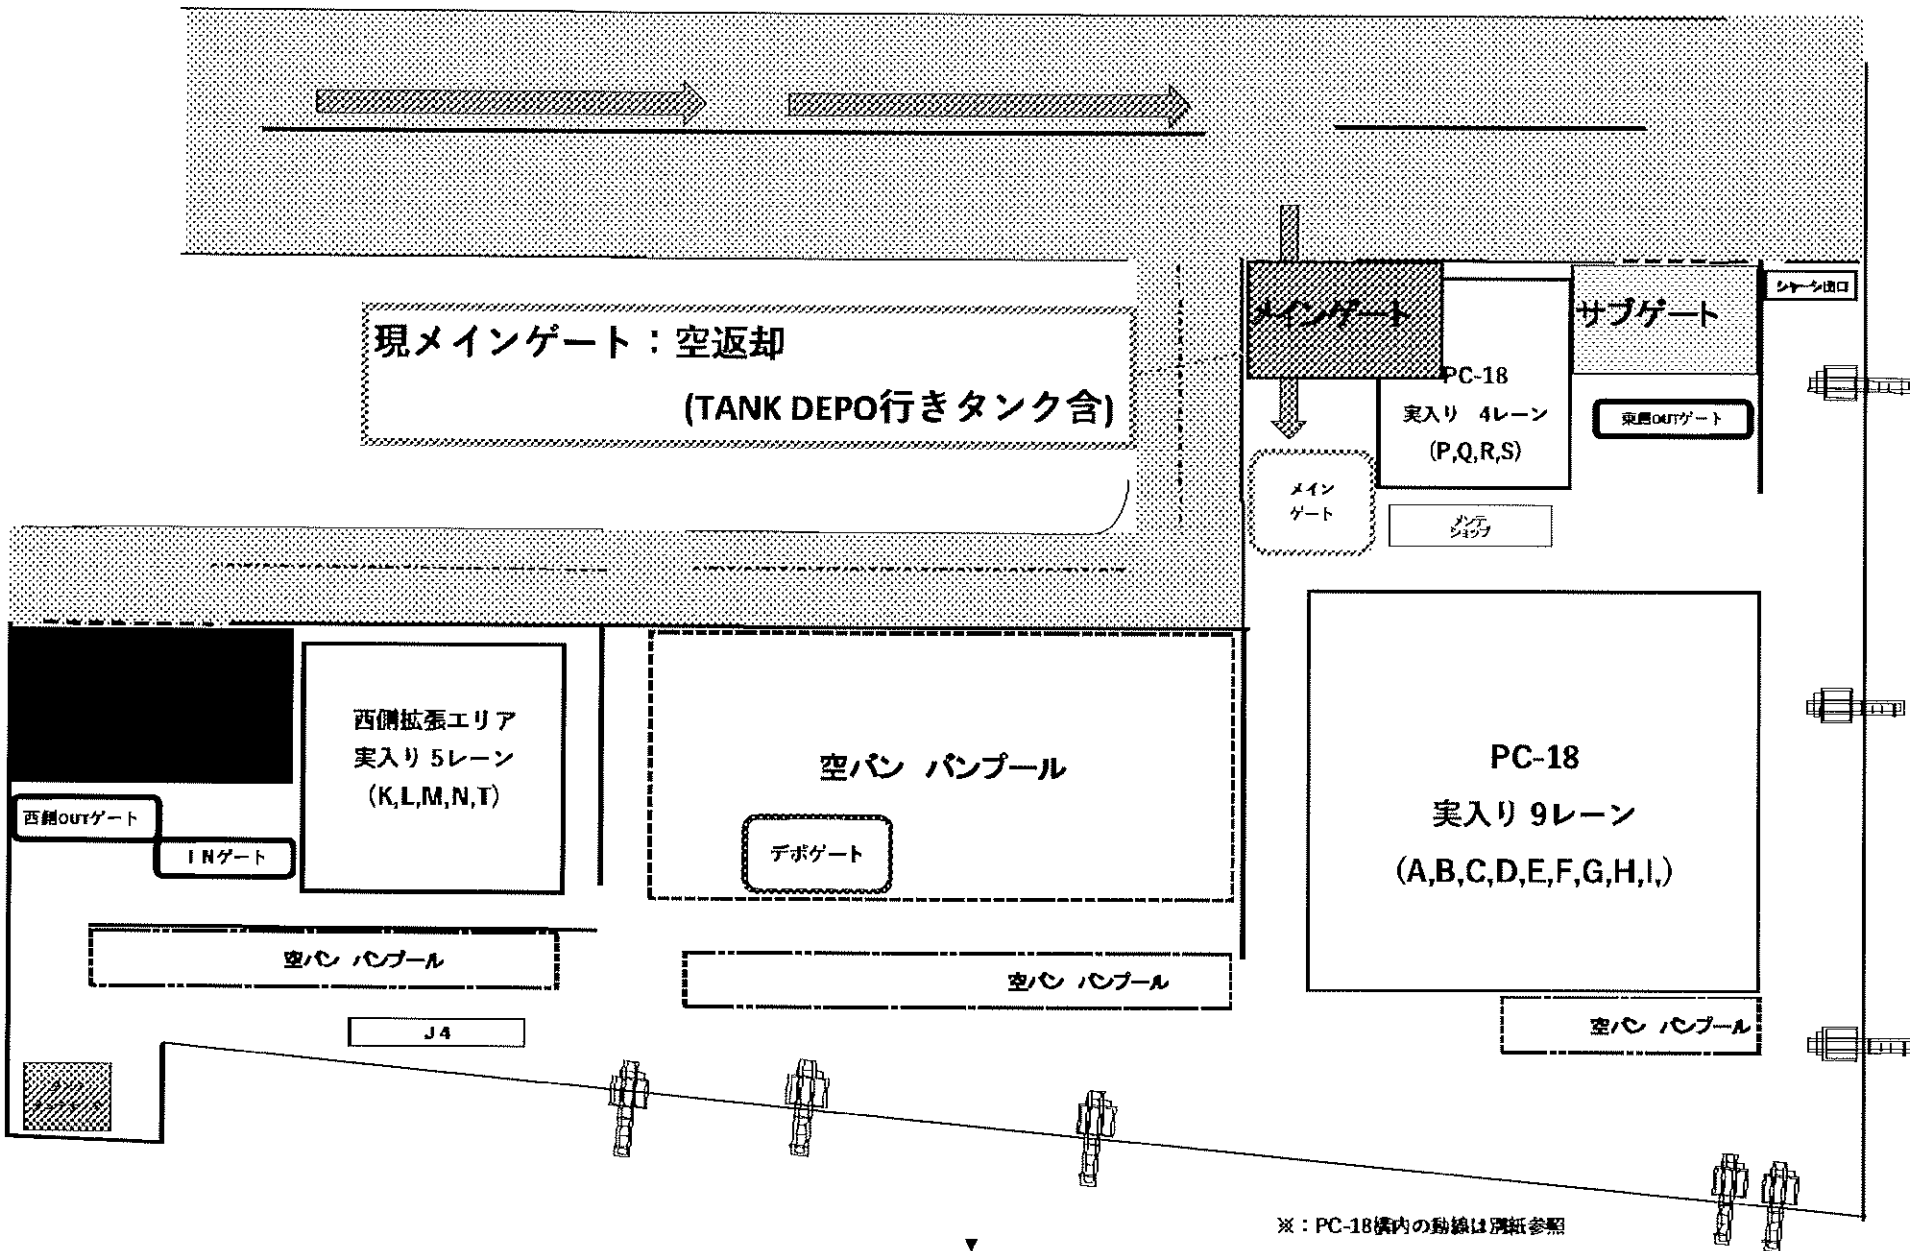

PC18空VAN搬出受付

新西側メインゲート：空搬出予約番号あり受付（無人）

OUTチェックゲート：東側OUTゲート(サブゲート)

現メインゲート：予約番号なし受付（有人）
(TANK DEPO行きタンク含)

OUTチェックゲート：デポゲート

※：PC-18構内の動線は別紙参照

PC18空VAN返却受付

メインゲート受付

※：PC-18構内の動線は別紙参照

PC18実入り搬出受付

新西側メインゲート受付

新西側メインゲート：実入り搬出（予約番号受付）

OUTチェックゲート

実入搬出(K~Tレーンピック)→西側OUTゲート(新西側メインゲート)

実入搬出(A~Sレーンピック)→東側OUTゲート(サブゲート)

※：PC-18構内の動線は別紙参照

PC18 実入り搬入受付

新西側メインゲート受付

※：PC-18構内の動線は別紙参照