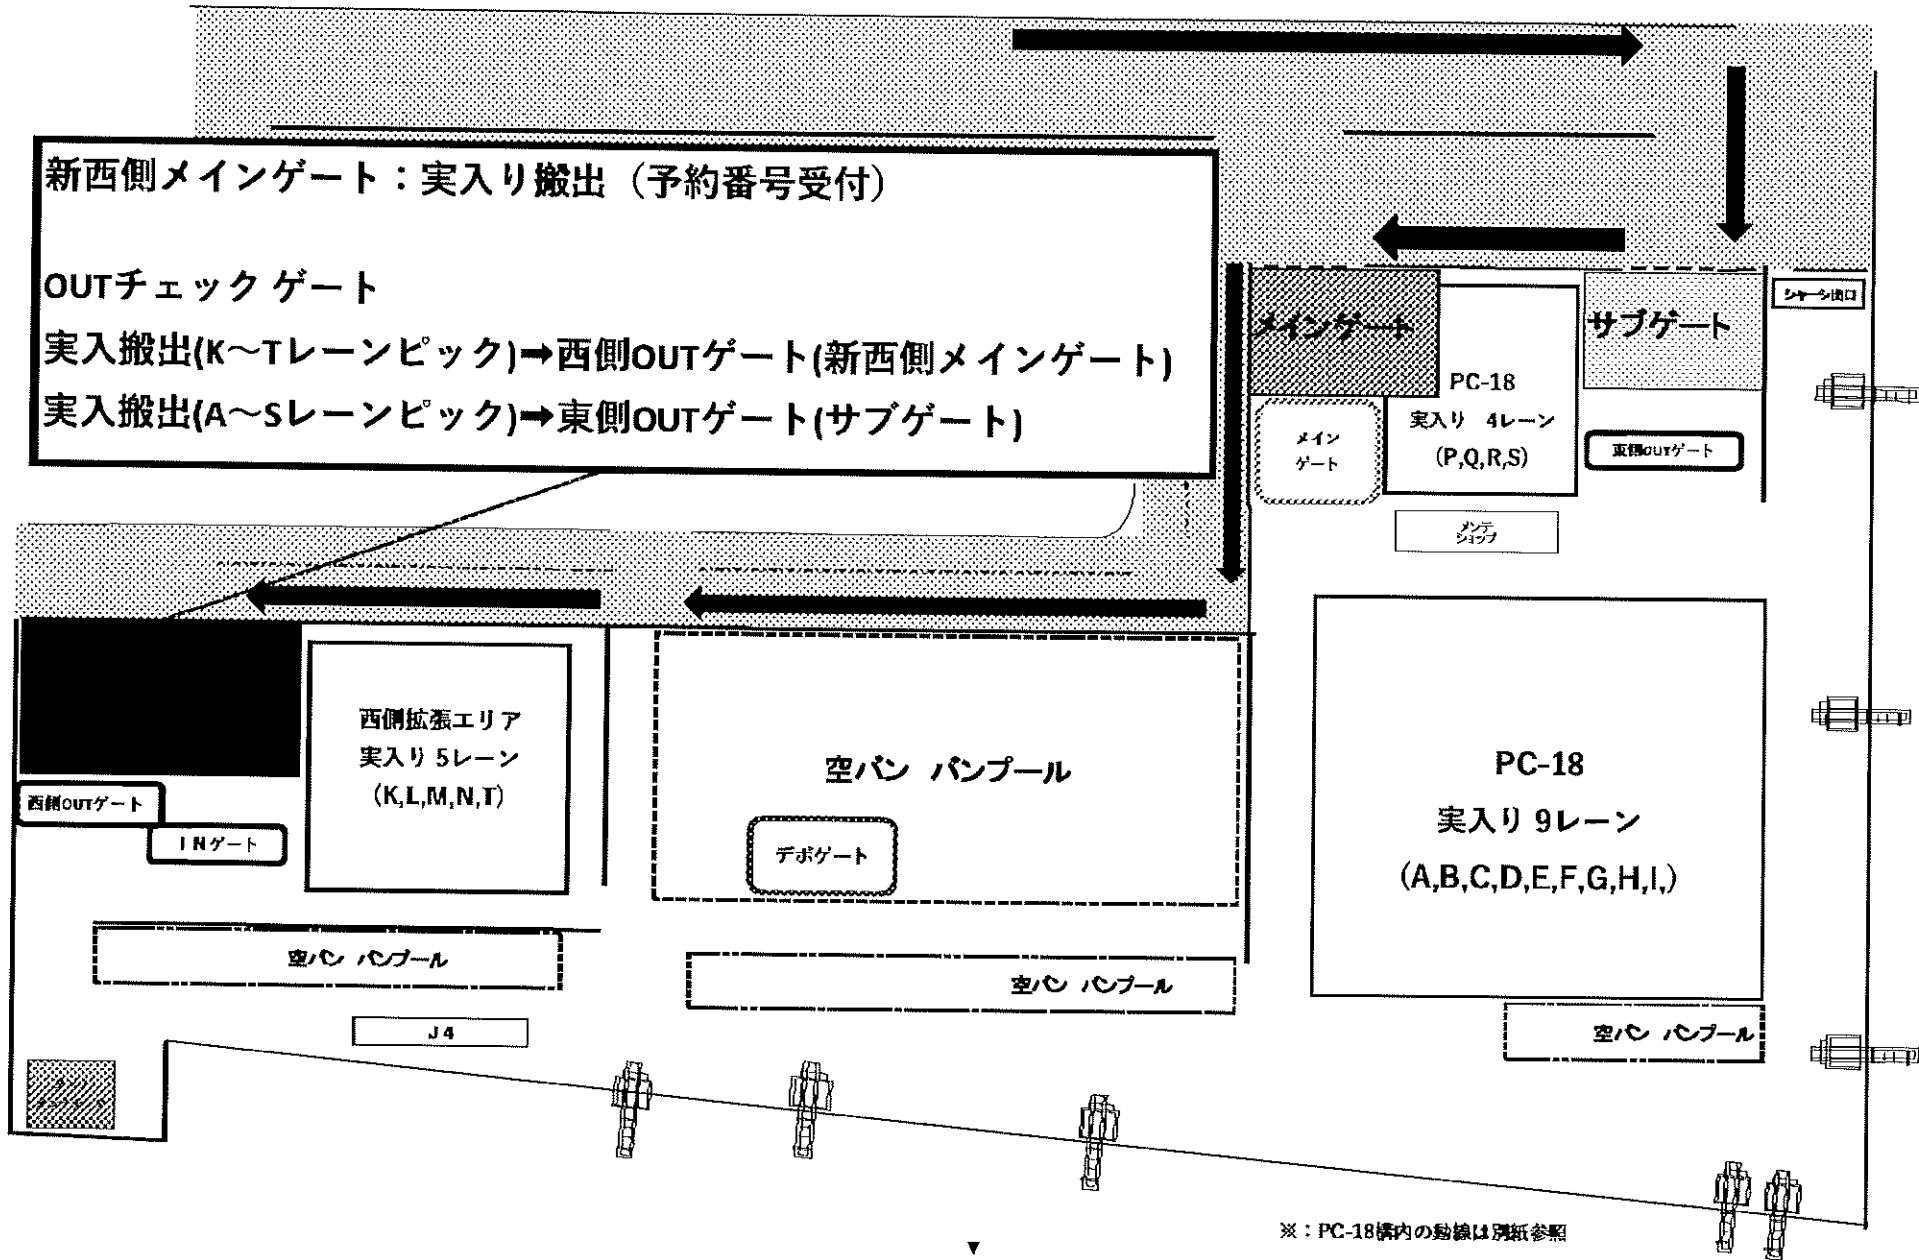

PC18空VAN搬出受付

新西側メインゲート：空搬出予約番号あり受付（無人）

OUTチェックゲート：東側OUTゲート(サブゲート)

現メインゲート：予約番号なし受付（有人）
(TANK DEPO行きタンク含)

OUTチェックゲート：デポゲート

※：PC-18構内の動線は別紙参照

PC18空VAN返却受付

メインゲート受付

※：PC-18構内の動線は別紙参照

PC18実入り搬出受付

新西側メインゲート受付

新西側メインゲート：実入り搬出（予約番号受付）

OUTチェックゲート

実入搬出(K~Tレーンピック)→西側OUTゲート(新西側メインゲート)

実入搬出(A~Sレーンピック)→東側OUTゲート(サブゲート)

※：PC-18構内の動線は別紙参照

PC18 実入り搬入受付

新西側メインゲート受付

※：PC-18構内の動線は別紙参照