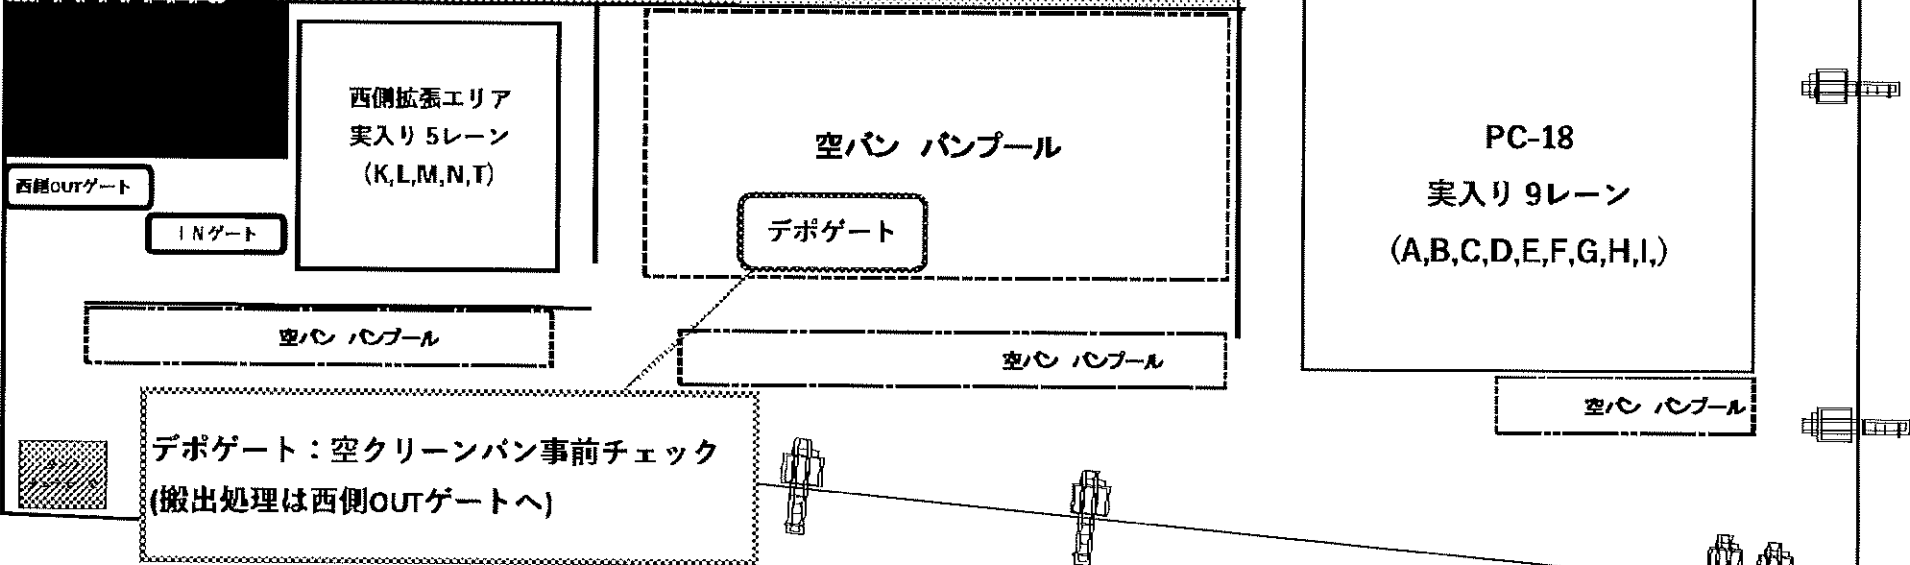

PC18空VAN搬出受付

新西側メインゲート：空搬出予約番号あり受付（無人）

OUTチェックゲート：東側OUTゲート(サブゲート)

現メインゲート：予約番号なし受付（有人）
(TANK DEPO行きタンク含)

OUTチェックゲート：デポゲート

※：PC-18構内の動線は別紙参照

PC18空VAN返却受付

メインゲート受付

※：PC-18構内の動線は別紙参照

PC18実入り搬出受付

新西側メインゲート受付

新西側メインゲート：実入り搬出（予約番号受付）

OUTチェックゲート

実入搬出(K~Tレーンピック)→西側OUTゲート(新西側メインゲート)

実入搬出(A~Sレーンピック)→東側OUTゲート(サブゲート)

※：PC-18構内の動線は別紙参照

PC18 実入り搬入受付

新西側メインゲート受付

※：PC-18構内の動線は別紙参照