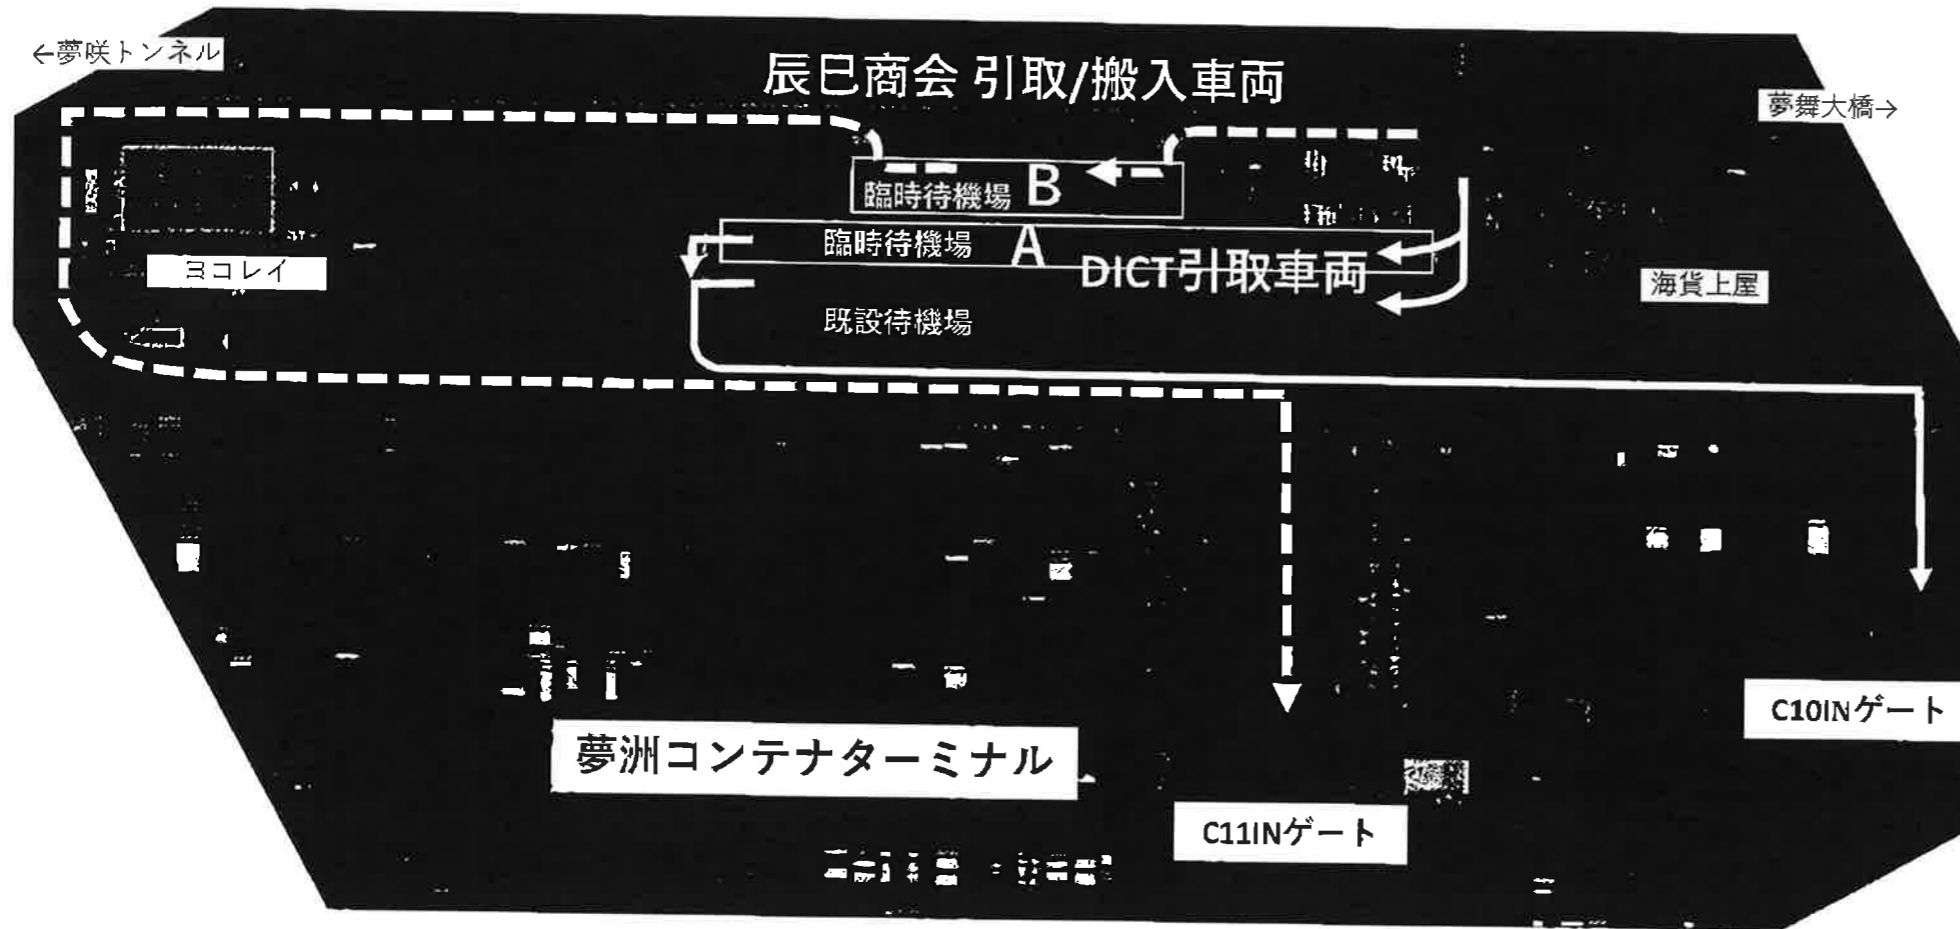

夢洲におけるゴールデンウィーク明けの臨時コンテナ車両待機場場について

○期間：令和3年5月6, 7, 10～14日

1. ○内容：
2. ・混雑時、下図Aの敷地を、DICT引取車両用の臨時待機場場として運用します（隣接する既設待機場場と併用）。
   - ・下図Bの敷地を、辰巳商会引取/搬入車両用の臨時待機場場として運用します。期間中、辰巳商会引取/搬入車両は、この臨時待機場場を経由するようお願いします。
   - ・なお、現地では警備員が誘導します。

※DICTの実入コンテナ搬入、空コンテナ搬入については変更はありません。