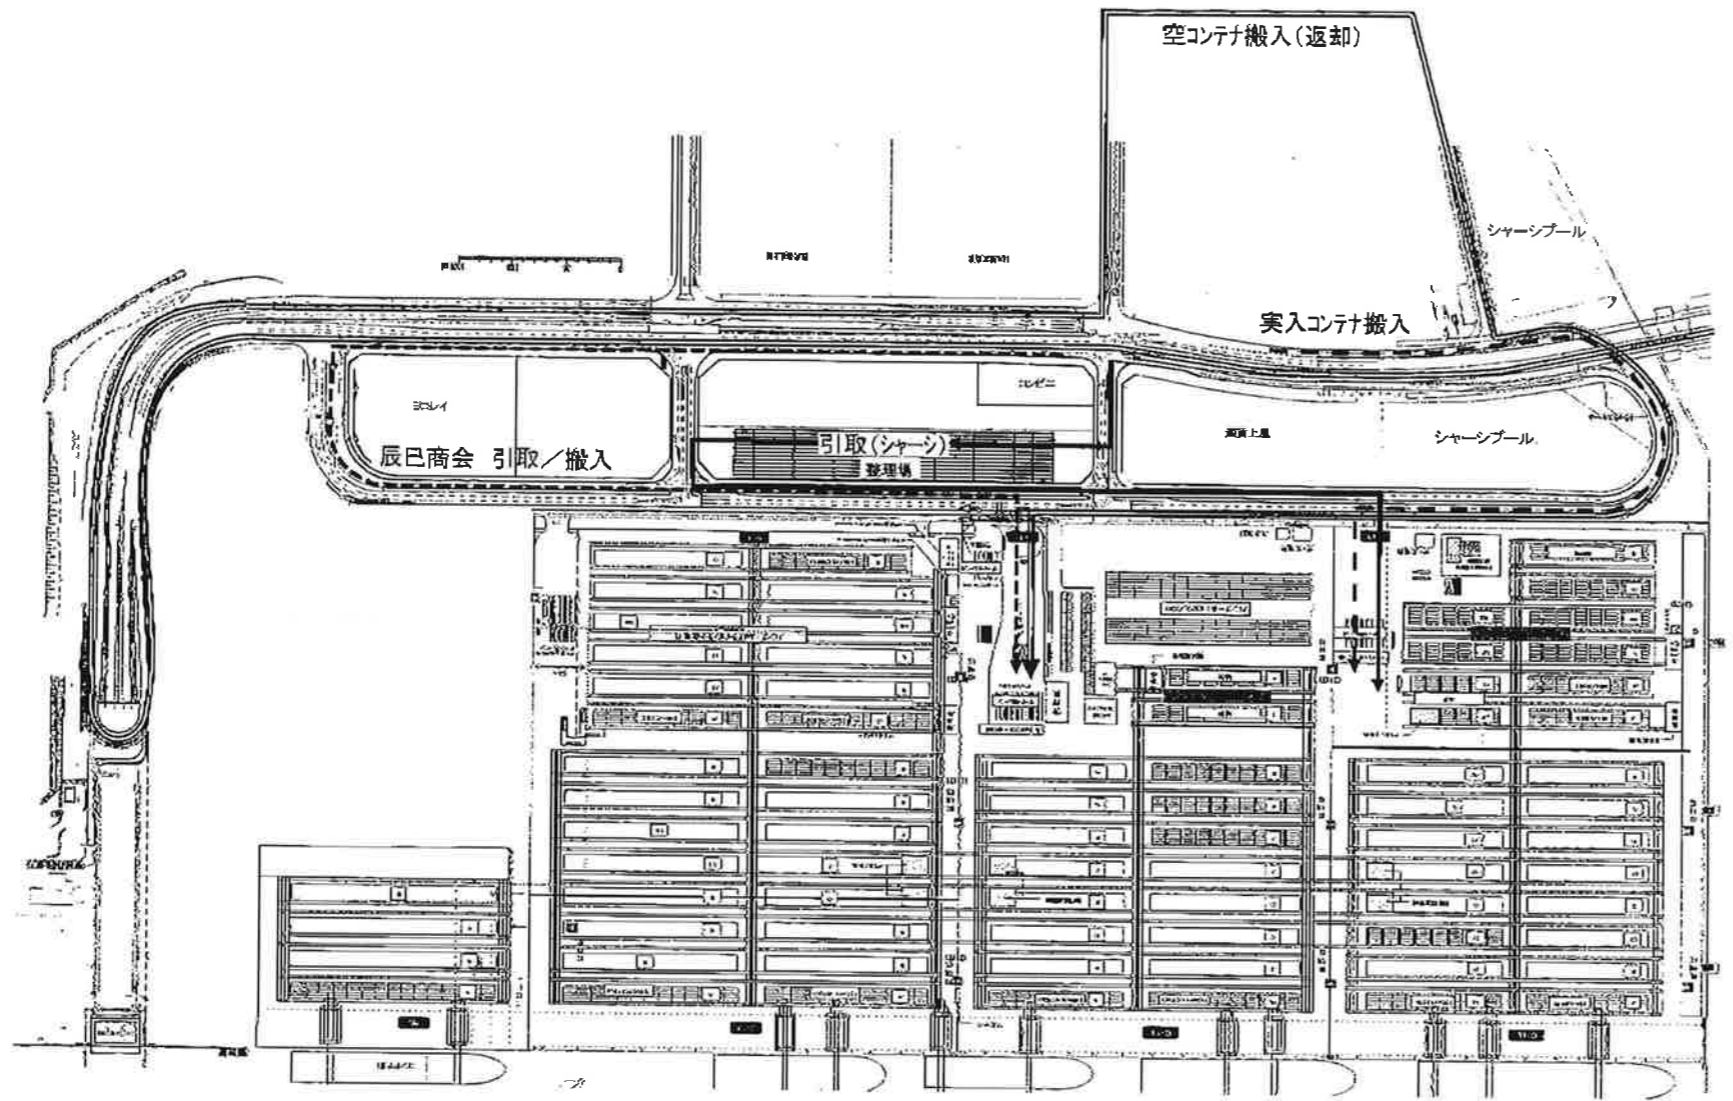

現状

IN → DICT空コンテナ搬入   - - - → DICT実入りコンテナ搬入   → DICT引取   - - - - - → 辰巳商会 引取/搬入

一般社団法人阪神港海上コンテナ協会 御中
2021年 4月28日 17時41分 大阪トラク協会

NO. 2691 P. 3

3/3