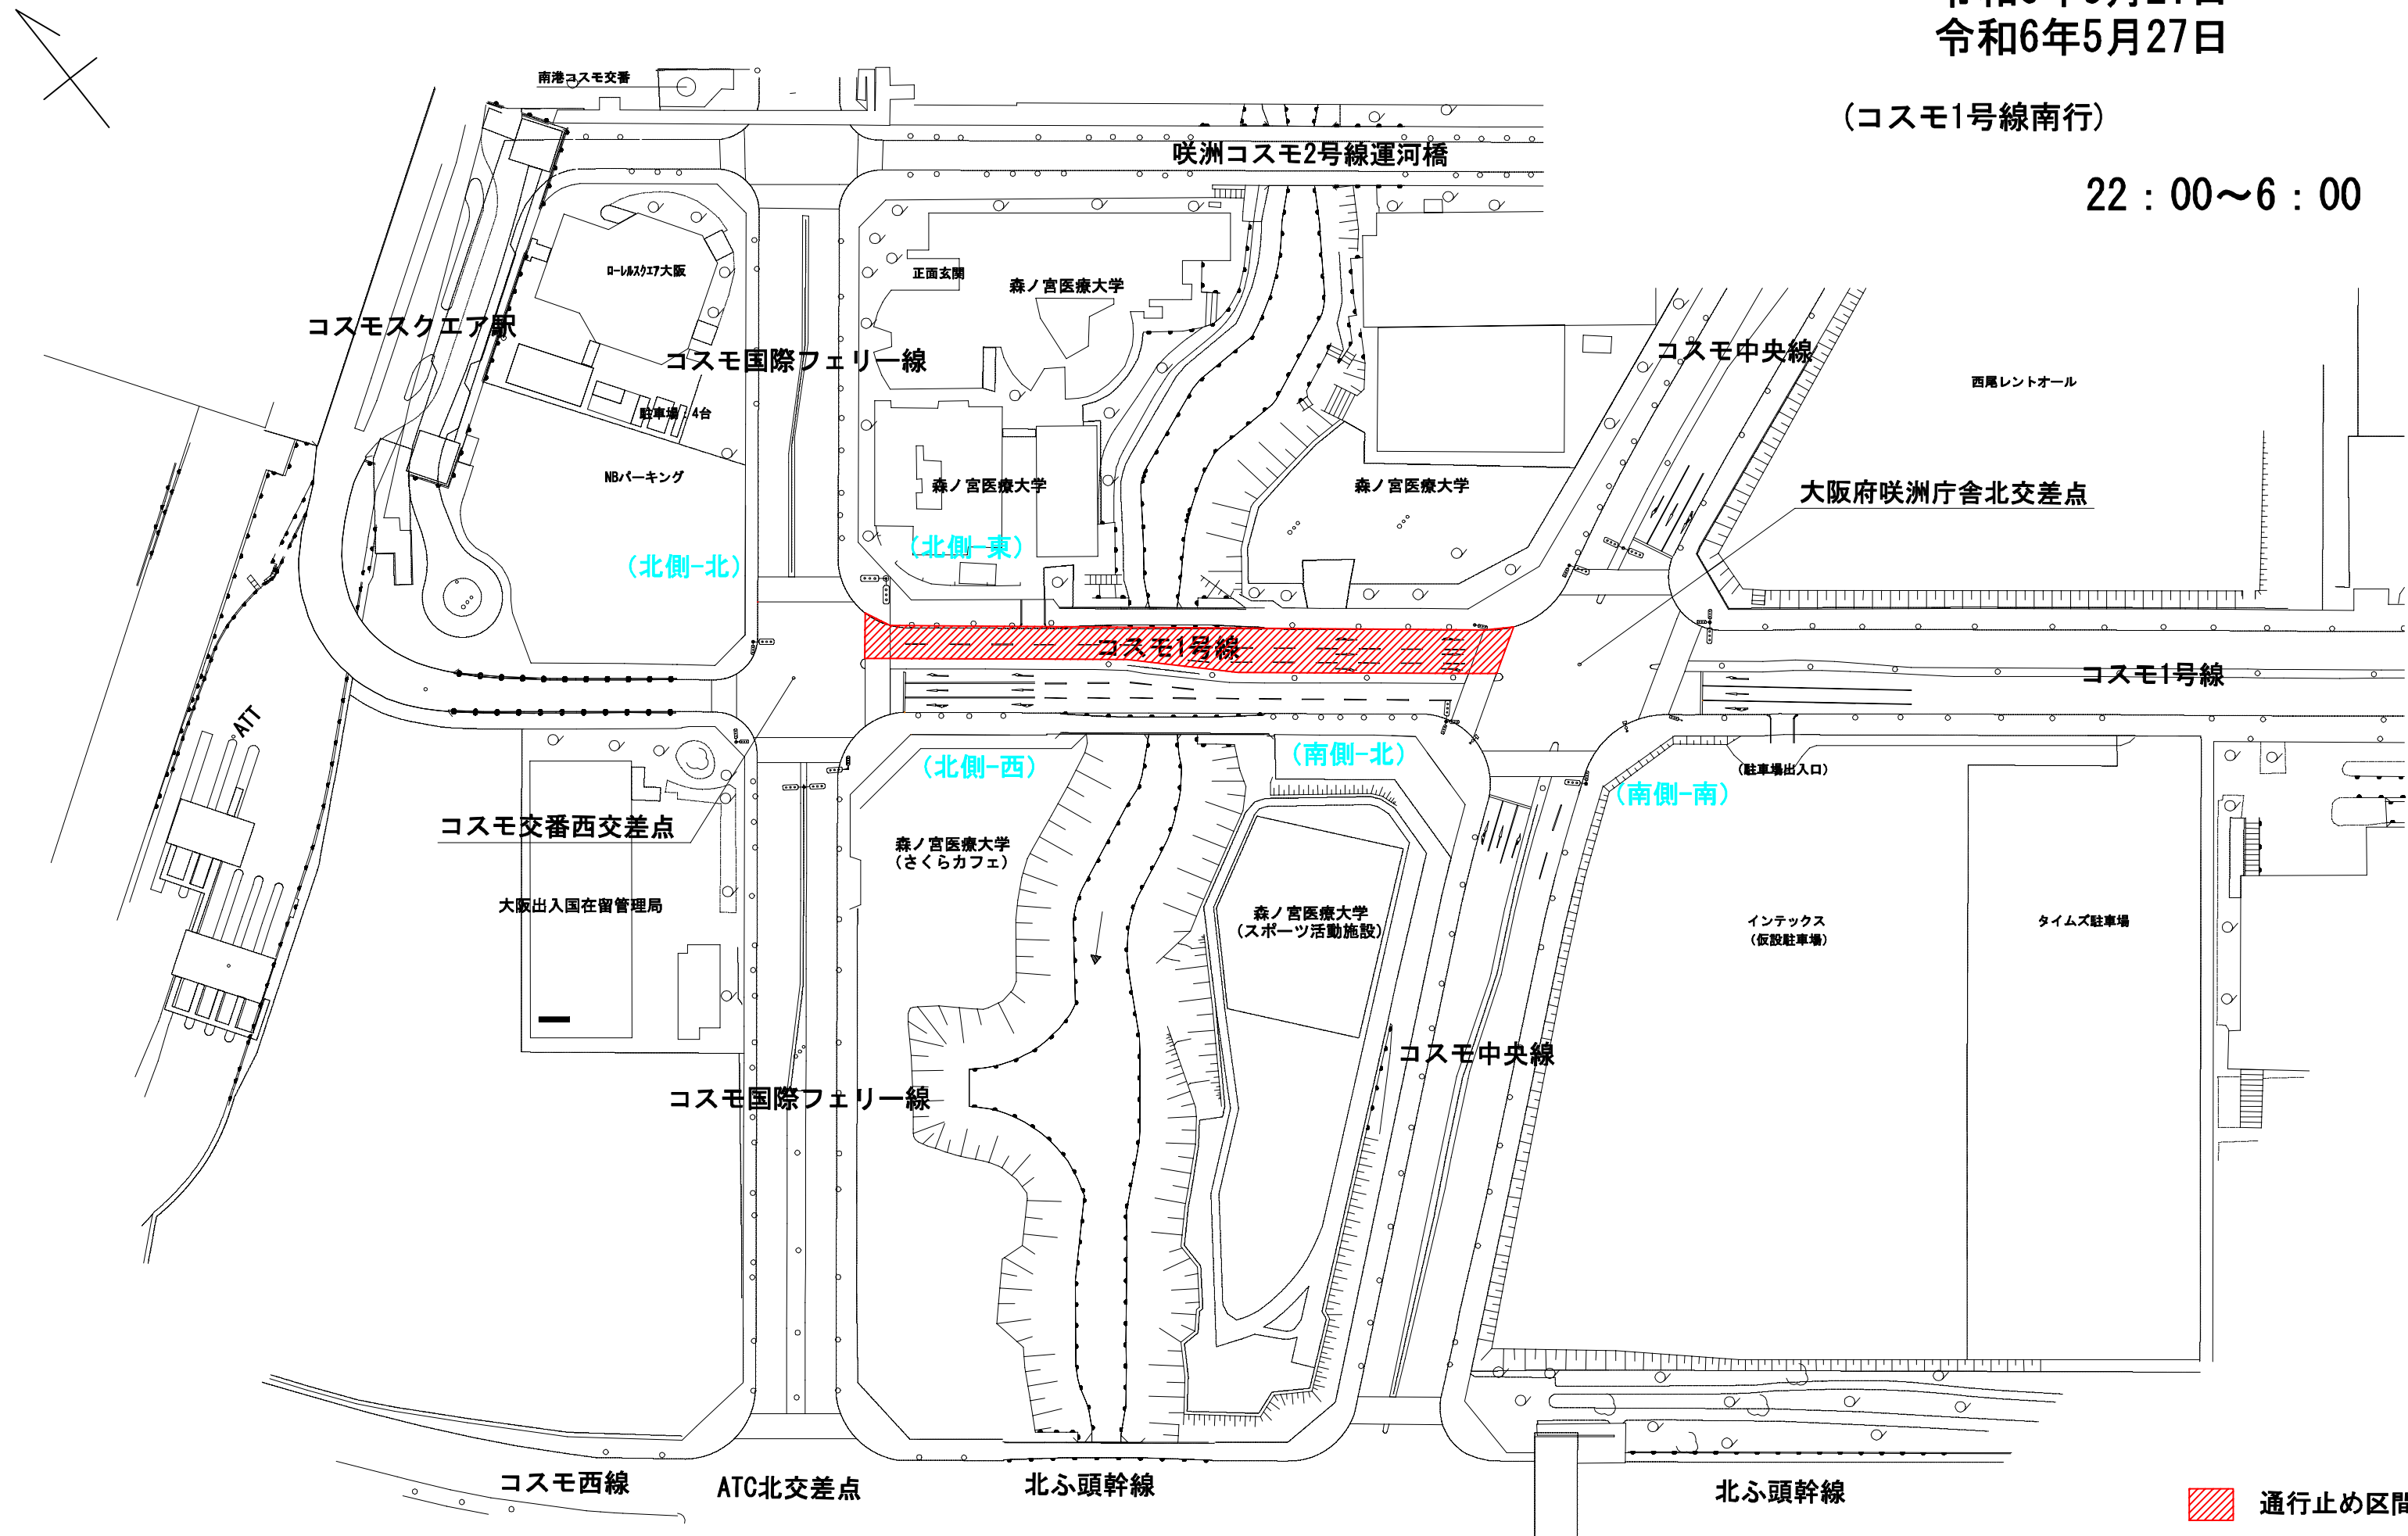

車道通行止め①

ペDESTリアンデッキ築造工事（上部工）に伴う通行止め

令和6年5月8日
令和6年5月25日

22:00~6:00

(コスモ国際フェリー線東行)

通行止め区間

車道通行止め②

ペDESTリアンデッキ築造工事（上部工）に伴う通行止め

令和6年5月9日
令和6年5月15日
令和6年5月21日
令和6年5月27日

(コスモ1号線南行)

22:00~6:00

車道通行止め③

ペDESTリアンデッキ築造工事（上部工）に伴う通行止め

令和6年5月14日
令和6年5月18日
令和6年6月8日

（コスモ国際フェリー線東・西行）

22：00～6：00

車道通行止め④

ペDESTリアンデッキ築造工事（上部工）に伴う通行止め

令和6年5月16日
令和6年5月23日
令和6年6月11日

(コスモ1号線北行)

22:00~6:00

 通行止め区間

車道通行止め⑤

ペDESTリアンデッキ築造工事（上部工）に伴う通行止め

令和6年5月30日
令和6年6月4日
令和6年6月10日

22:00~6:00

(コスモ1号線北・南行)

車道通行止め⑥

令和6年6月1日

ペDESTリアンデッキ築造工事（上部工）に伴う通行止め

（コスモ1号線南行）

（コスモ国際フェリー線東・西行）