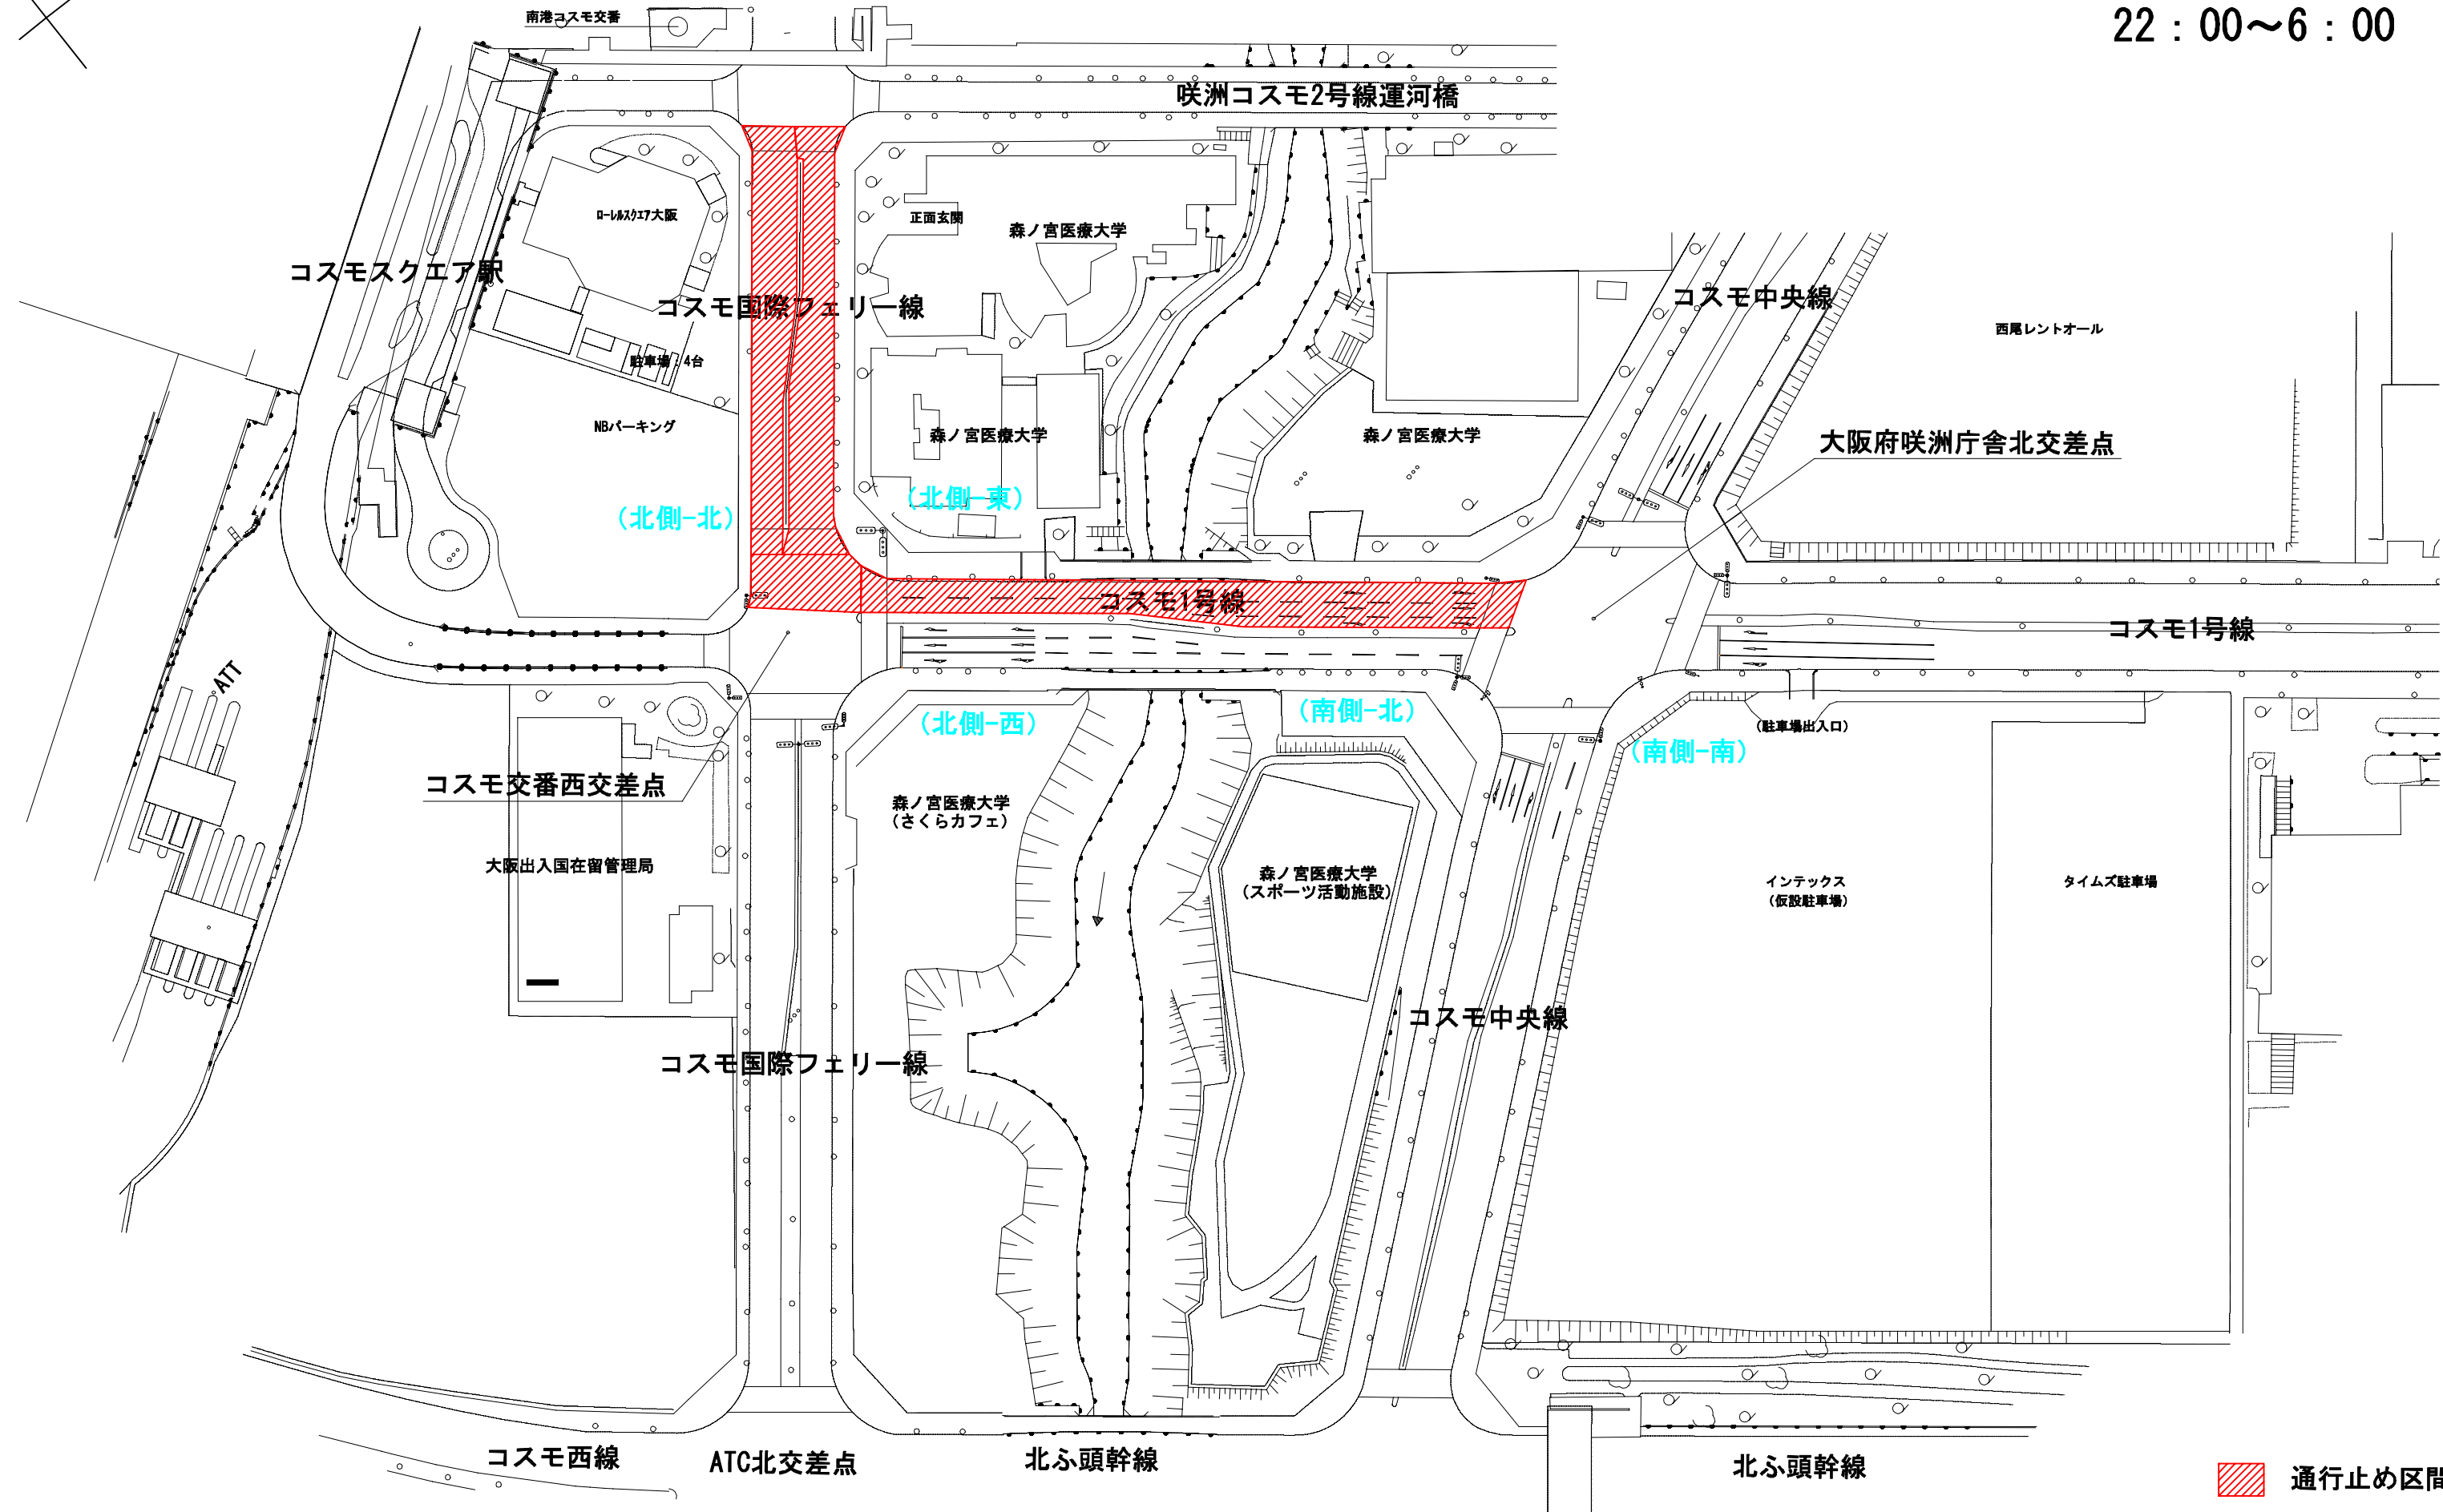

令和6年5月30日
令和6年6月4日
令和6年6月10日

22:00~6:00

(コスモ1号線北・南行)

車道通行止め⑥

令和6年6月1日

ペDESTリアンデッキ築造工事（上部工）に伴う通行止め

（コスモ1号線南行）

（コスモ国際フェリー線東・西行）

22：00～6：00

通行止め区間