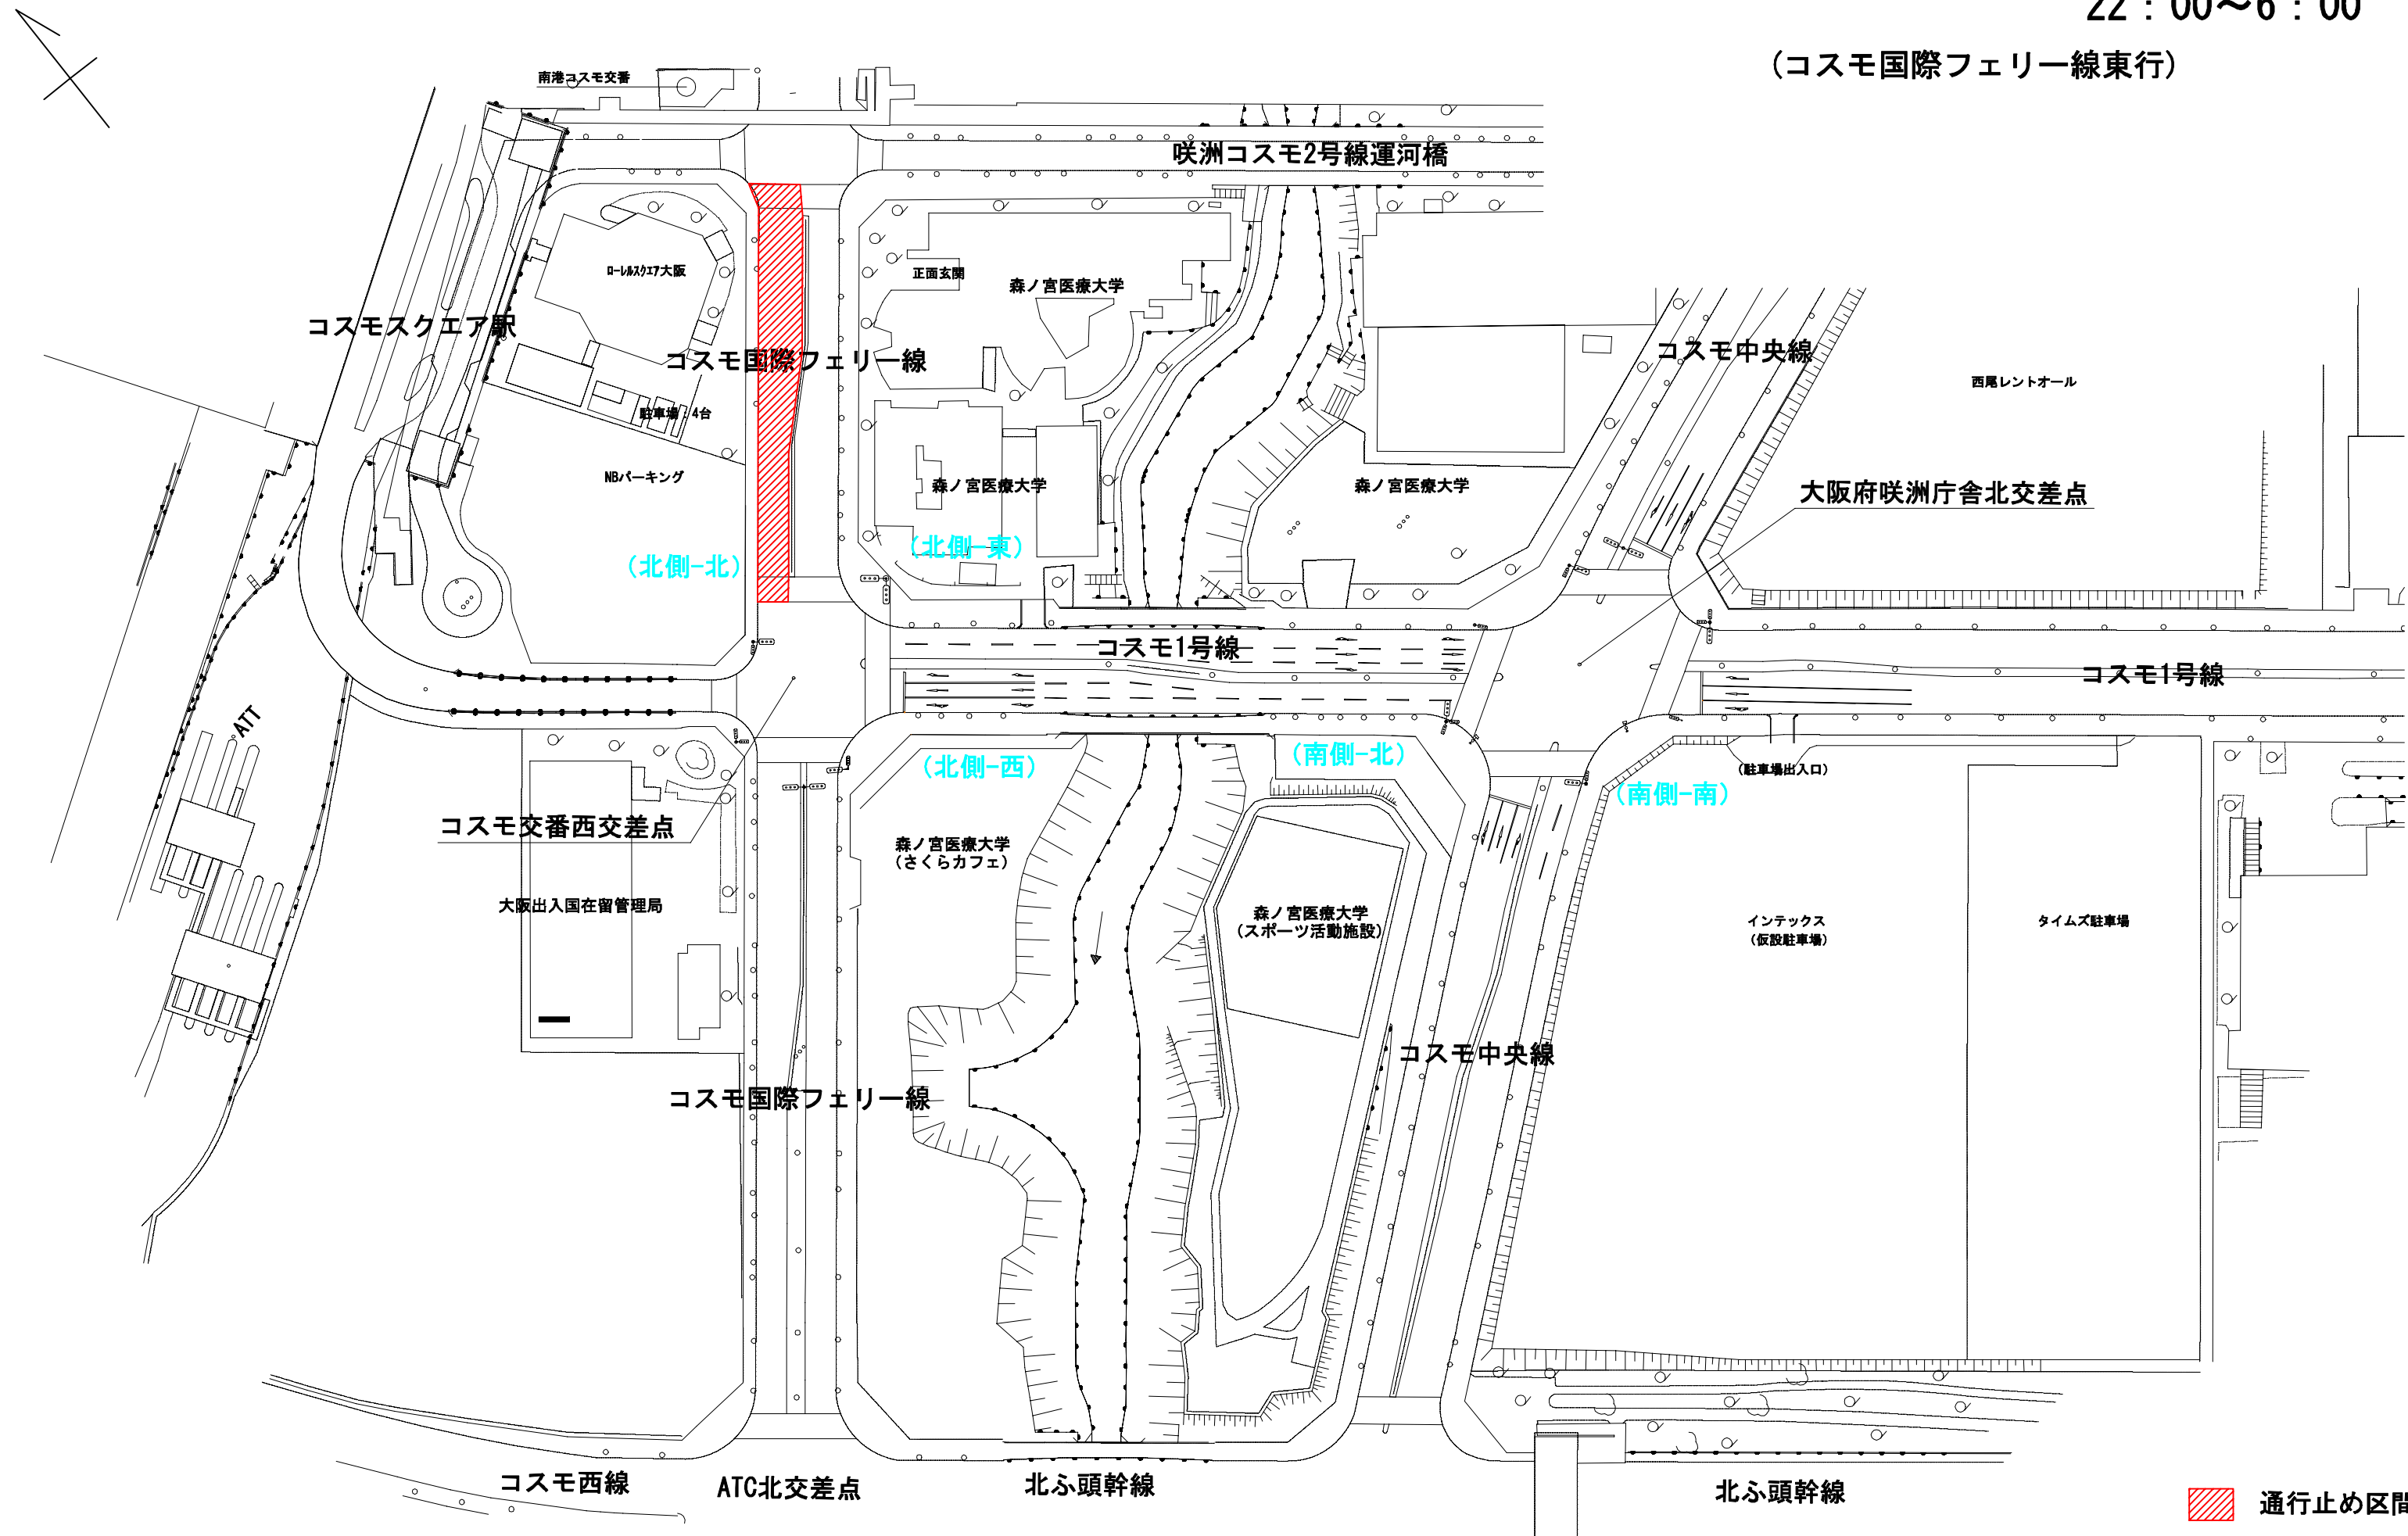

車道通行止め①

ペDESTリアンデッキ築造工事（上部工）に伴う通行止め

令和6年5月8日
令和6年5月25日

22:00~6:00

(コスモ国際フェリー線東行)

通行止め区間

車道通行止め②

ペDESTリアンデッキ築造工事（上部工）に伴う通行止め

令和6年5月9日
令和6年5月15日
令和6年5月21日
令和6年5月27日

(コスモ1号線南行)

22:00~6:00

車道通行止め③

ペDESTリアンデッキ築造工事（上部工）に伴う通行止め

令和6年5月14日
令和6年5月18日
令和6年6月8日

（コスモ国際フェリー線東・西行）

22：00～6：00

車道通行止め④

ペDESTリアンデッキ築造工事（上部工）に伴う通行止め

令和6年5月16日
令和6年5月23日
令和6年6月11日

(コスモ1号線北行)

22:00~6:00

 通行止め区間

車道通行止め⑤

ペDESTリアンデッキ築造工事（上部工）に伴う通行止め

令和6年5月30日
令和6年6月4日
令和6年6月10日

22:00~6:00

(コスモ1号線北・南行)

車道通行止め⑥

令和6年6月1日

ペDESTリアンデッキ築造工事（上部工）に伴う通行止め

（コスモ1号線南行）

（コスモ国際フェリー線東・西行）