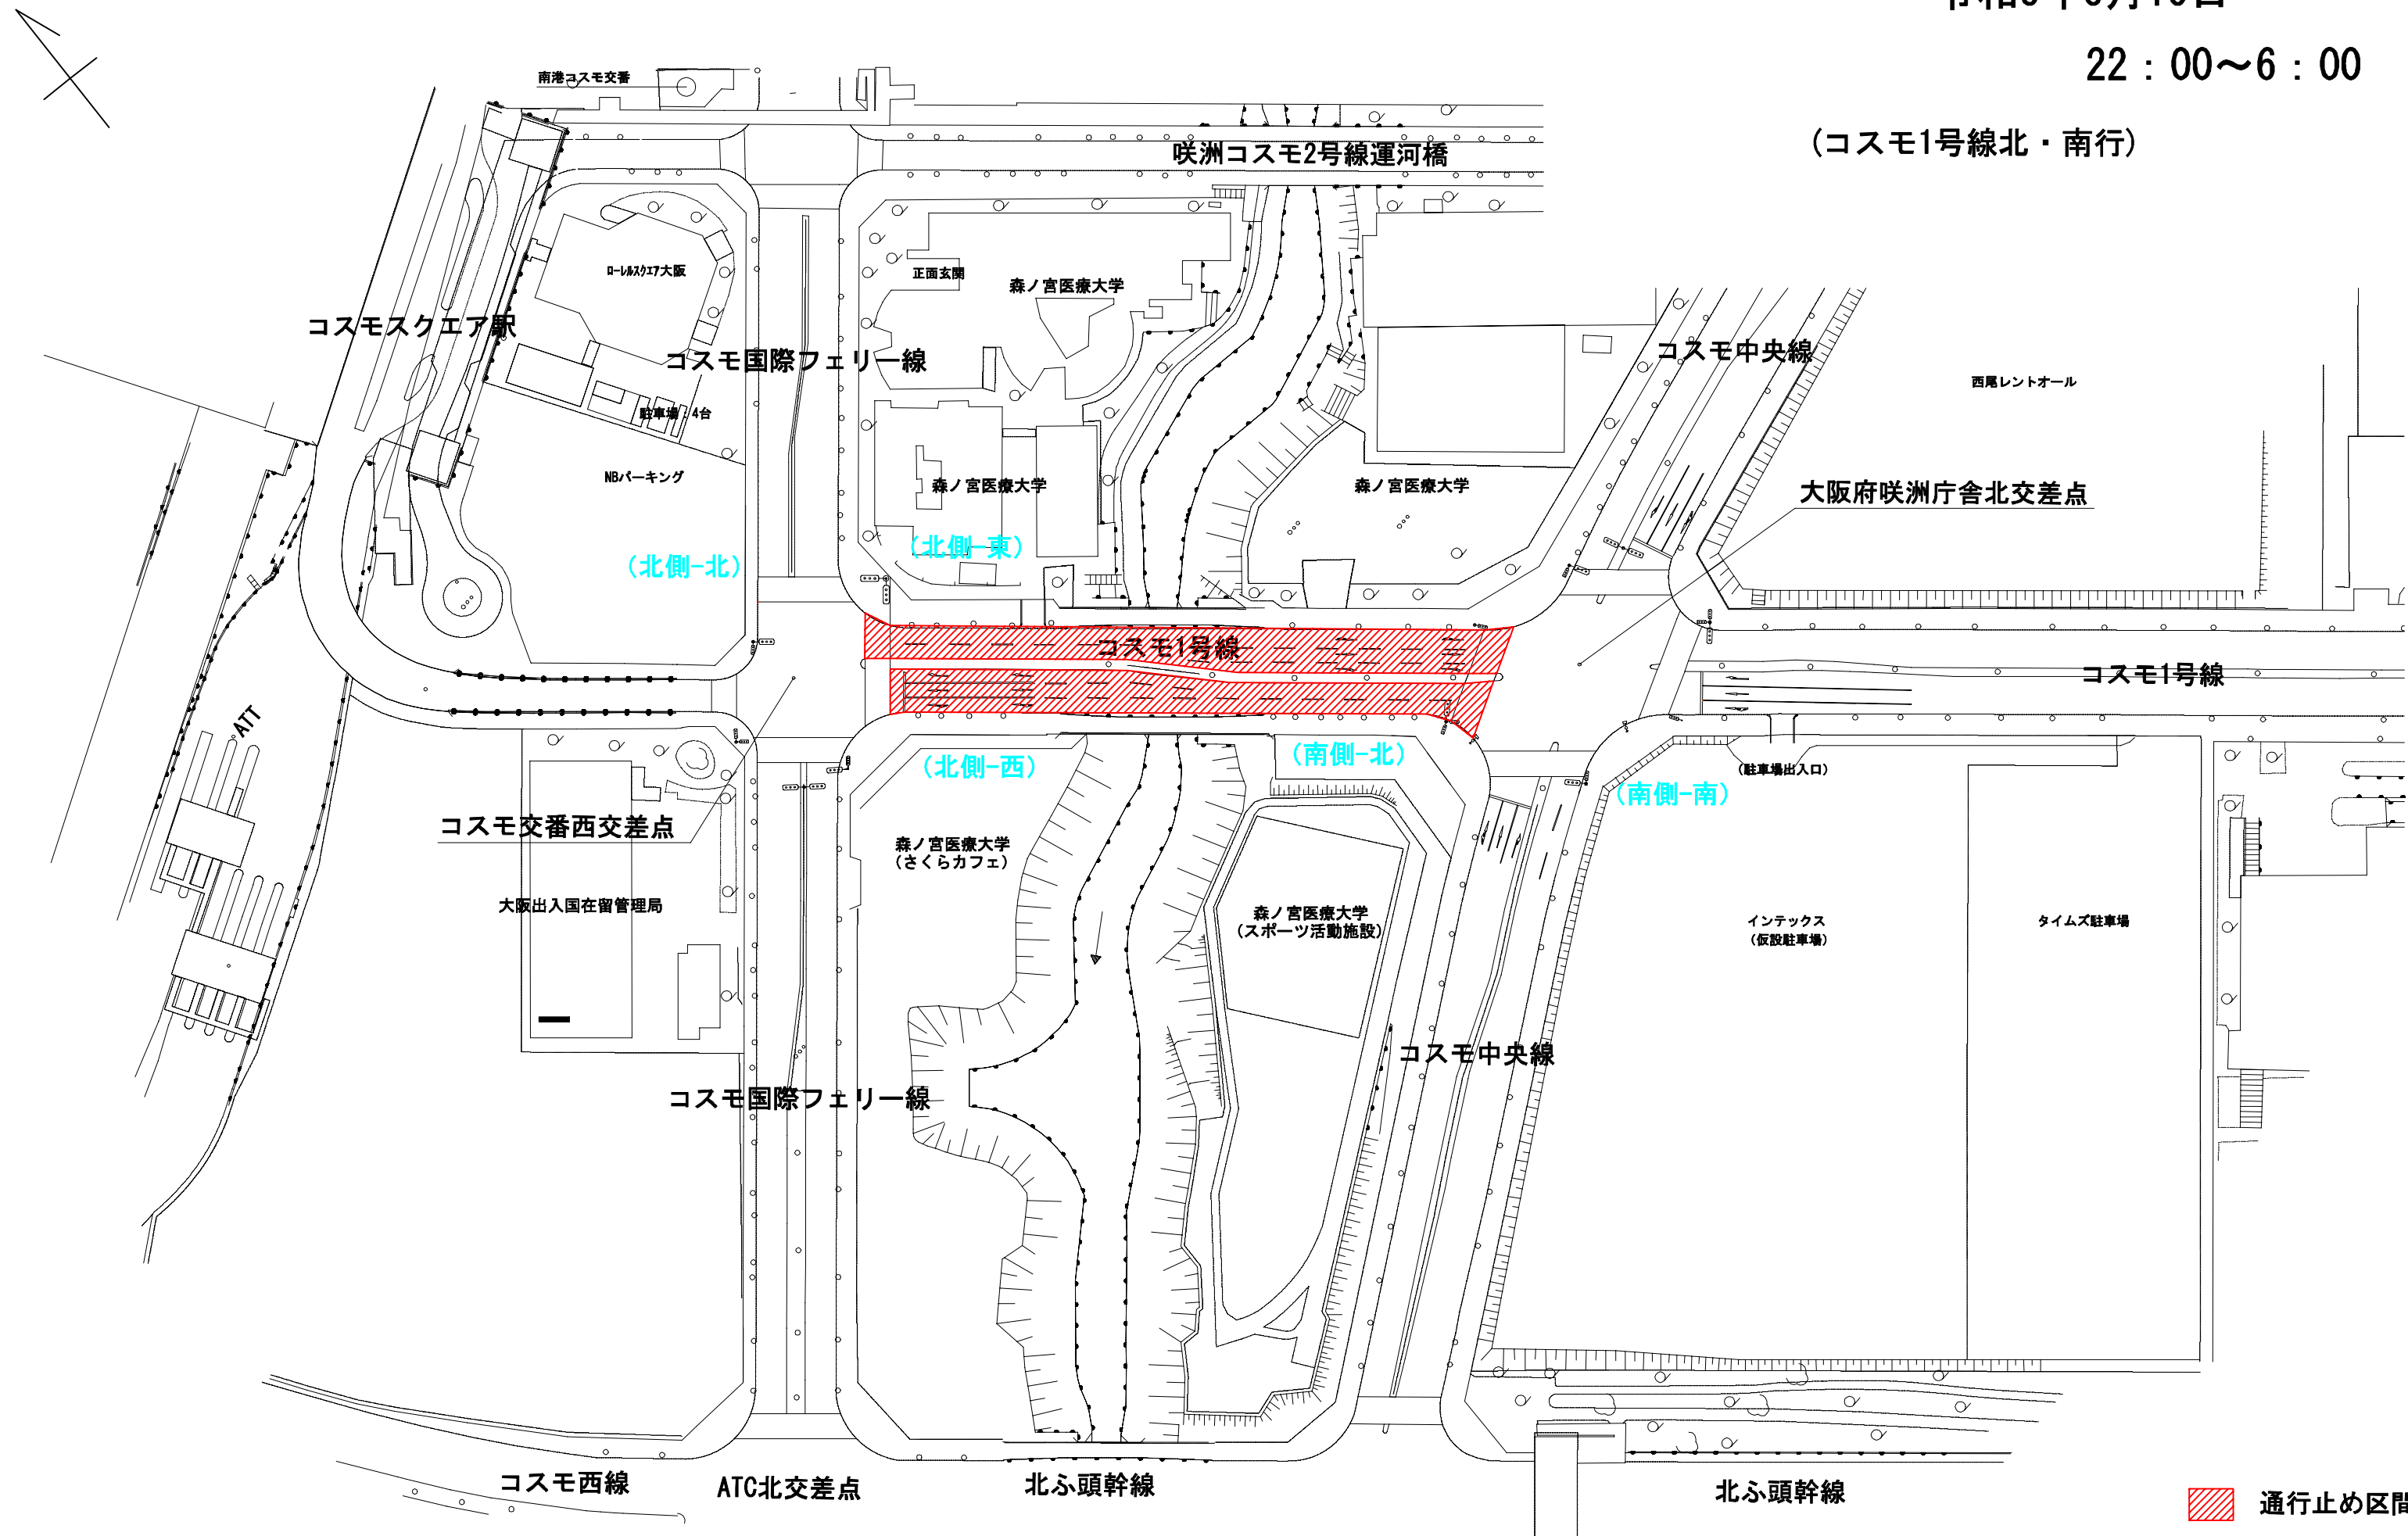

車道通行止め④

ペDESTリアンデッキ築造工事（上部工）に伴う通行止め

令和6年5月16日
令和6年5月23日
令和6年6月11日

(コスモ1号線北行)

22:00~6:00

 通行止め区間

車道通行止め⑤

ペDESTリアンデッキ築造工事（上部工）に伴う通行止め

令和6年5月30日
令和6年6月4日
令和6年6月10日

22:00~6:00

(コスモ1号線北・南行)

車道通行止め⑥

令和6年6月1日

ペDESTリアンデッキ築造工事（上部工）に伴う通行止め

（コスモ1号線南行）

（コスモ国際フェリー線東・西行）

22：00～6：00

通行止め区間