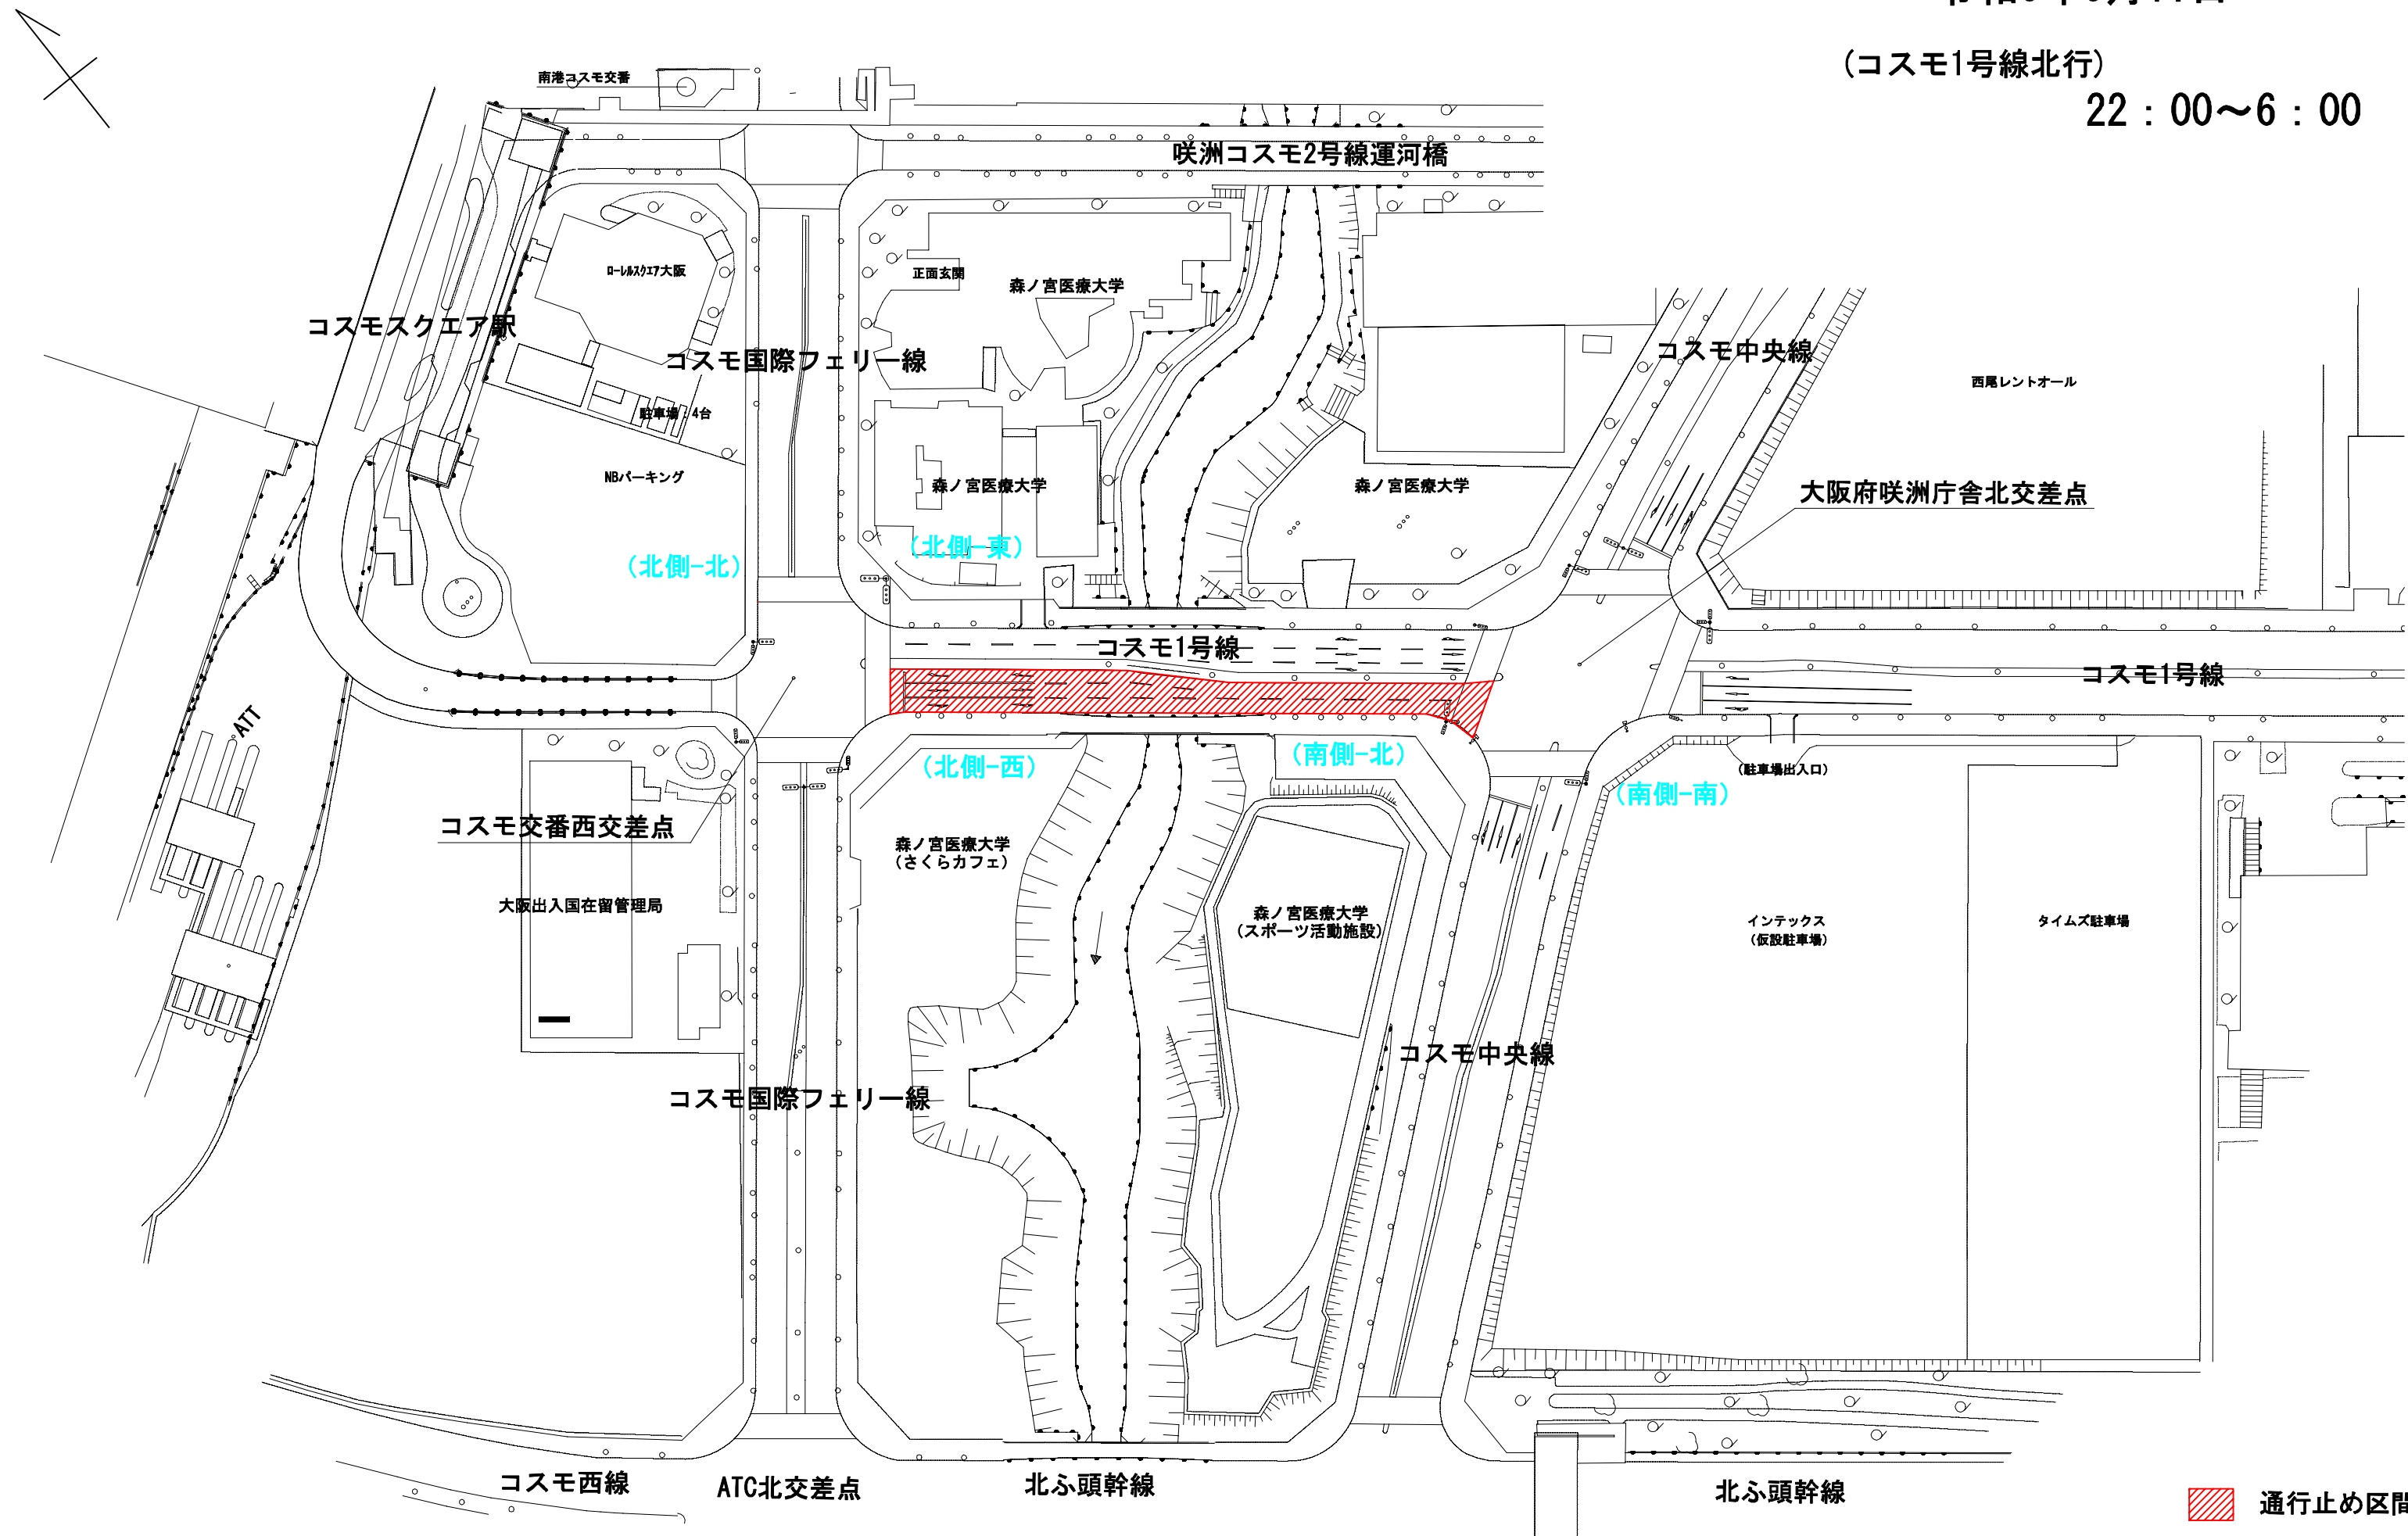

車道通行止め①

ペDESTリアンデッキ築造工事（上部工）に伴う通行止め

令和6年5月8日
令和6年5月25日

22:00~6:00

(コスモ国際フェリー線東行)

通行止め区間

車道通行止め②

ペDESTリアンデッキ築造工事（上部工）に伴う通行止め

令和6年5月9日
令和6年5月15日
令和6年5月21日
令和6年5月27日

(コスモ1号線南行)

22:00~6:00

車道通行止め③

ペDESTリアンデッキ築造工事（上部工）に伴う通行止め

令和6年5月14日
令和6年5月18日
令和6年6月8日

（コスモ国際フェリー線東・西行）

22：00～6：00

車道通行止め④

ペDESTリアンデッキ築造工事（上部工）に伴う通行止め

令和6年5月16日
令和6年5月23日
令和6年6月11日

(コスモ1号線北行)

22:00~6:00

 通行止め区間

車道通行止め⑤

ペDESTリアンデッキ築造工事（上部工）に伴う通行止め

令和6年5月30日
令和6年6月4日
令和6年6月10日

22:00~6:00

(コスモ1号線北・南行)

車道通行止め⑥

令和6年6月1日

ペDESTリアンデッキ築造工事（上部工）に伴う通行止め

（コスモ1号線南行）

（コスモ国際フェリー線東・西行）