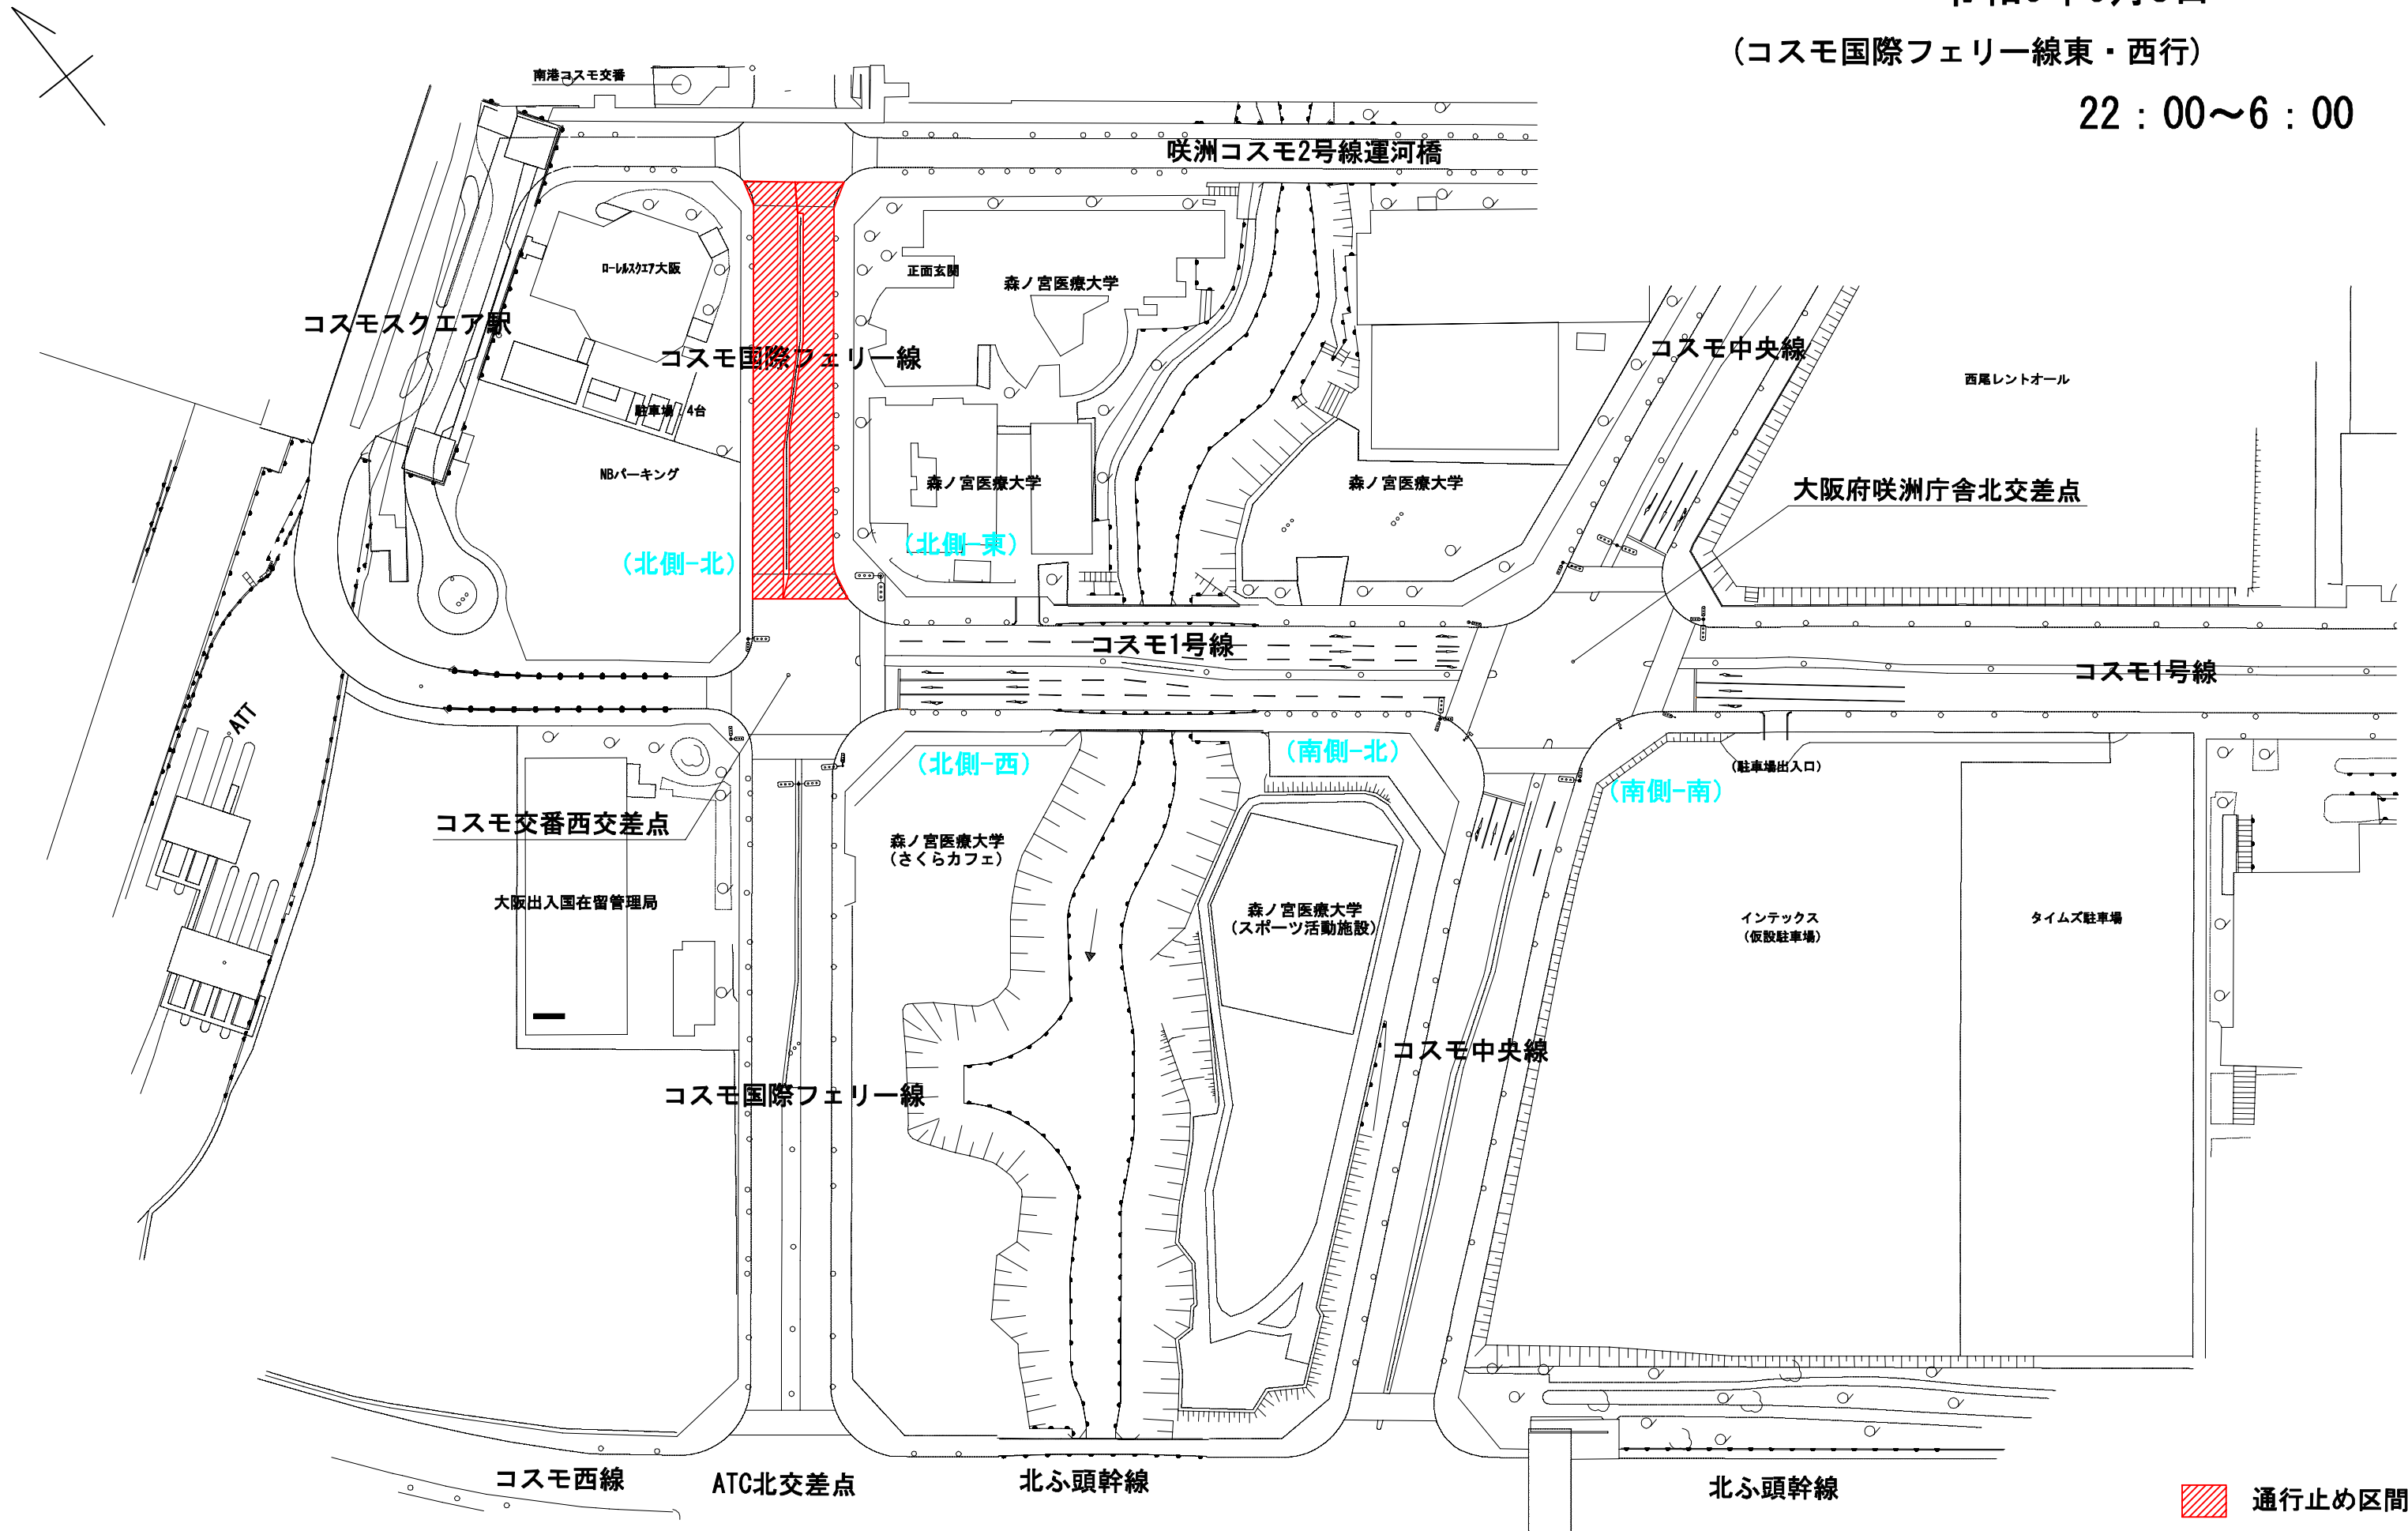

令和6年5月9日
令和6年5月15日
令和6年5月21日
令和6年5月27日

(コスモ1号線南行)

22:00~6:00

車道通行止め③

ペDESTリアンデッキ築造工事（上部工）に伴う通行止め

令和6年5月14日
令和6年5月18日
令和6年6月8日

（コスモ国際フェリー線東・西行）

22：00～6：00

車道通行止め④

ペDESTリアンデッキ築造工事（上部工）に伴う通行止め

令和6年5月16日
令和6年5月23日
令和6年6月11日

(コスモ1号線北行)

22:00~6:00

 通行止め区間

車道通行止め⑤

ペDESTリアンデッキ築造工事（上部工）に伴う通行止め

令和6年5月30日
令和6年6月4日
令和6年6月10日

22:00~6:00

(コスモ1号線北・南行)

車道通行止め⑥

令和6年6月1日

ペDESTリアンデッキ築造工事（上部工）に伴う通行止め

（コスモ1号線南行）

（コスモ国際フェリー線東・西行）

22：00～6：00

通行止め区間