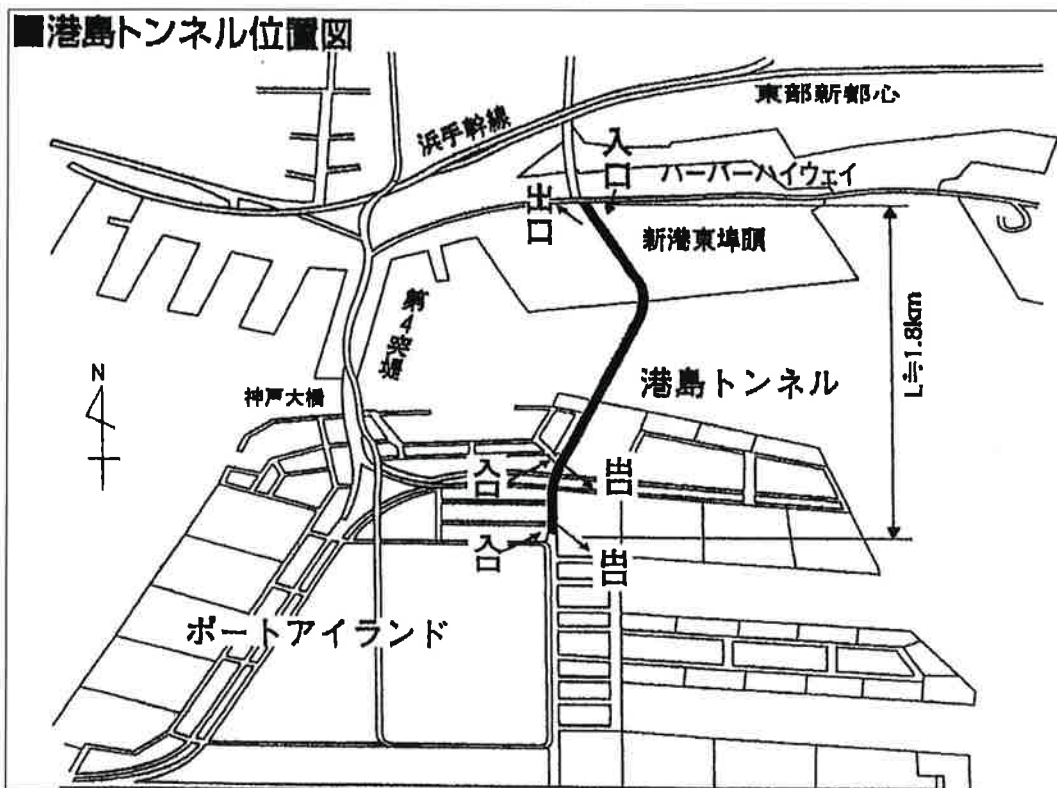

### ◆通行止めの区間

神戸港港島トンネル

〈神戸市中央区小野浜町から同区港島6丁目まで〉（位置図参照）

### ◆通行止めの期間及び時間

（北行）令和2年2月21日（金）22：00～2月22日（土）5：00

（南行）令和2年2月22日（土）22：00～2月23日（日）5：00