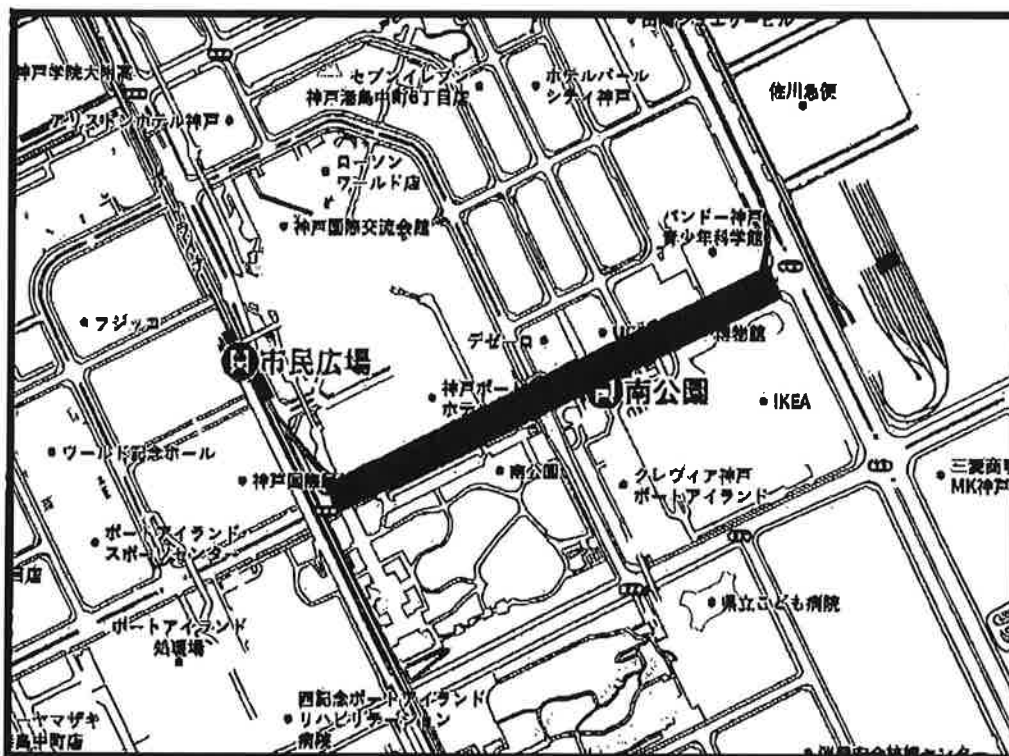

## 通行止のお知らせ

この度、夜間作業に伴い、下記内容にてポートアイランド南側臨港道路の通行止めの交通規制を行う事になりました。

皆様方にご迷惑をお掛け致しますが、細心の注意を払い作業を行いますので、ご理解、ご協力の程宜しくお願い申し上げます。

日時 令和3年9月26日(日) \*雨天予備日 翌日27日(月)予定

\* 通交規制時間は21時頃から翌日6時頃迄で予定しております。

\* 一時的に歩道も交通規制をかけることもあります。

通行規制場所：ポートアイランド南側臨港道路

尚、万一何かございましたら下記の連絡先までお申し付け下さい。