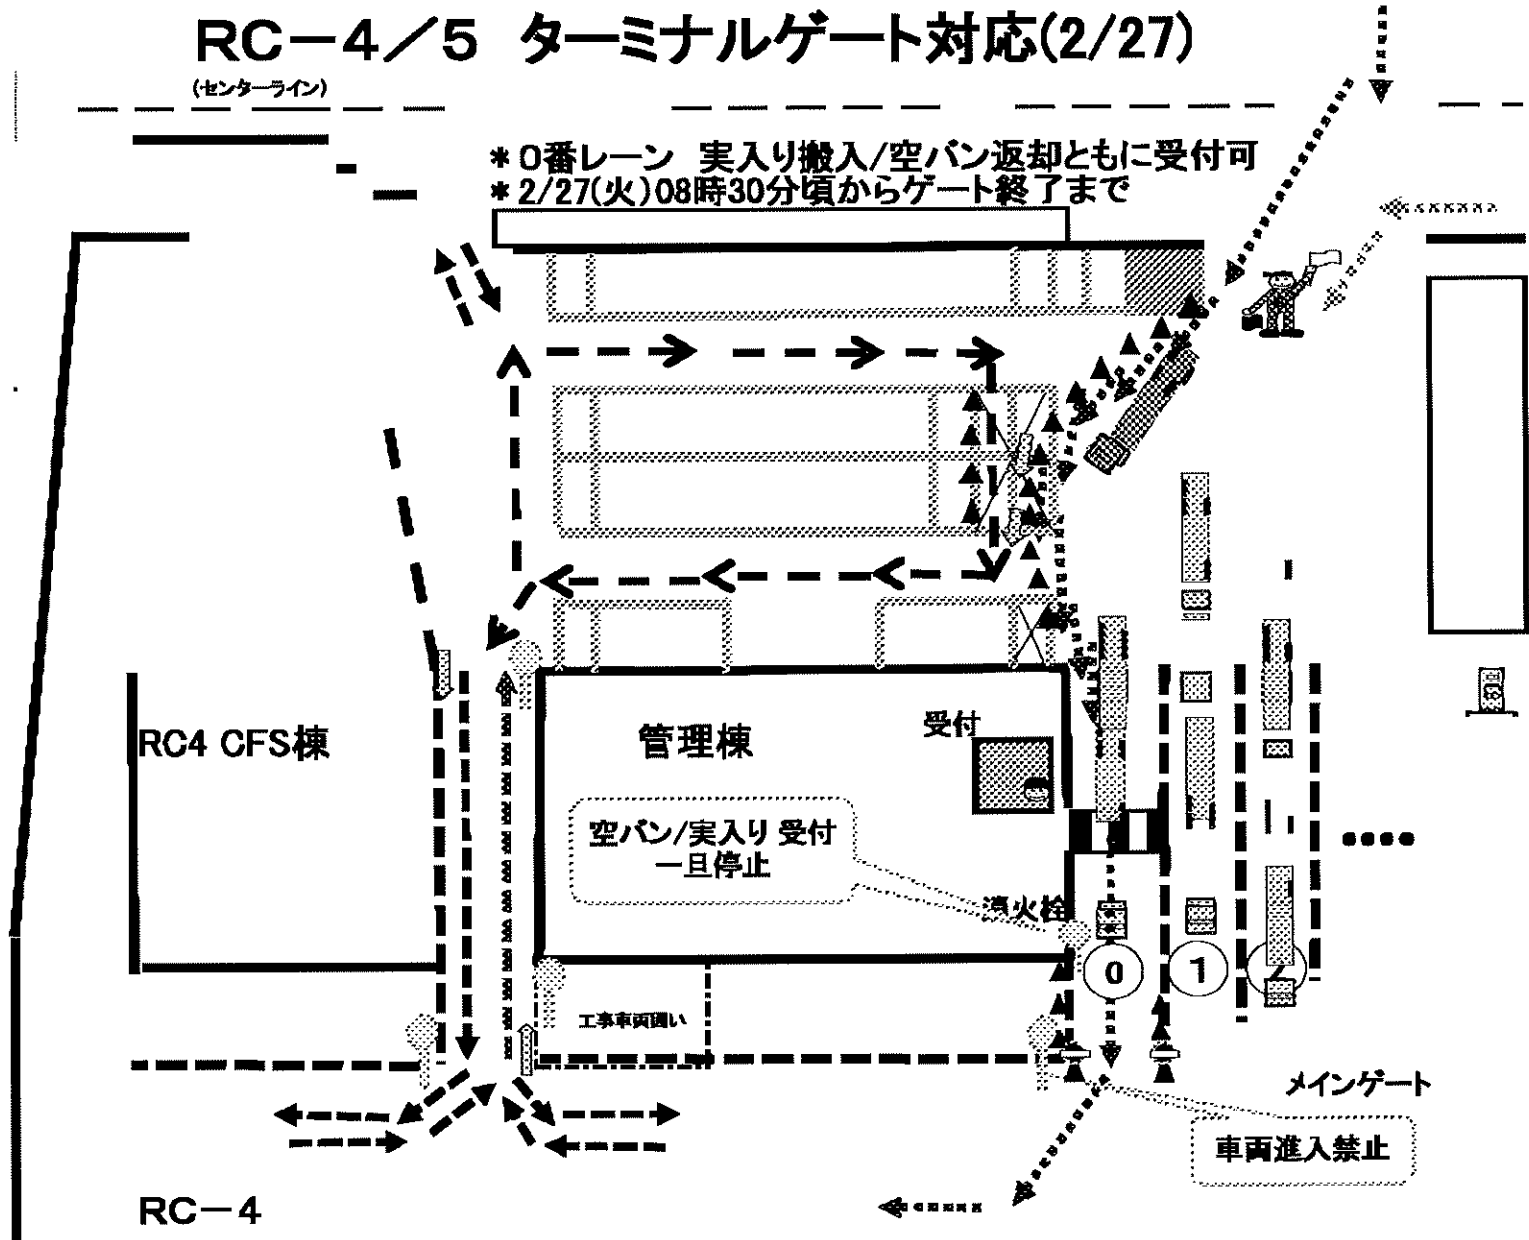

RC-4/5 ターミナルゲート対応(2/27)

(センターライン)

- * 0番レーン 実入り搬入/空パン返却ともに受付可
- * 2/27(火)08時30分頃からゲート終了まで

RC4 CFS棟

管理棟

受付

空パン/実入り 受付一旦停止

消火栓

工事車両通り

0

1

メインゲート

車両進入禁止

RC-4